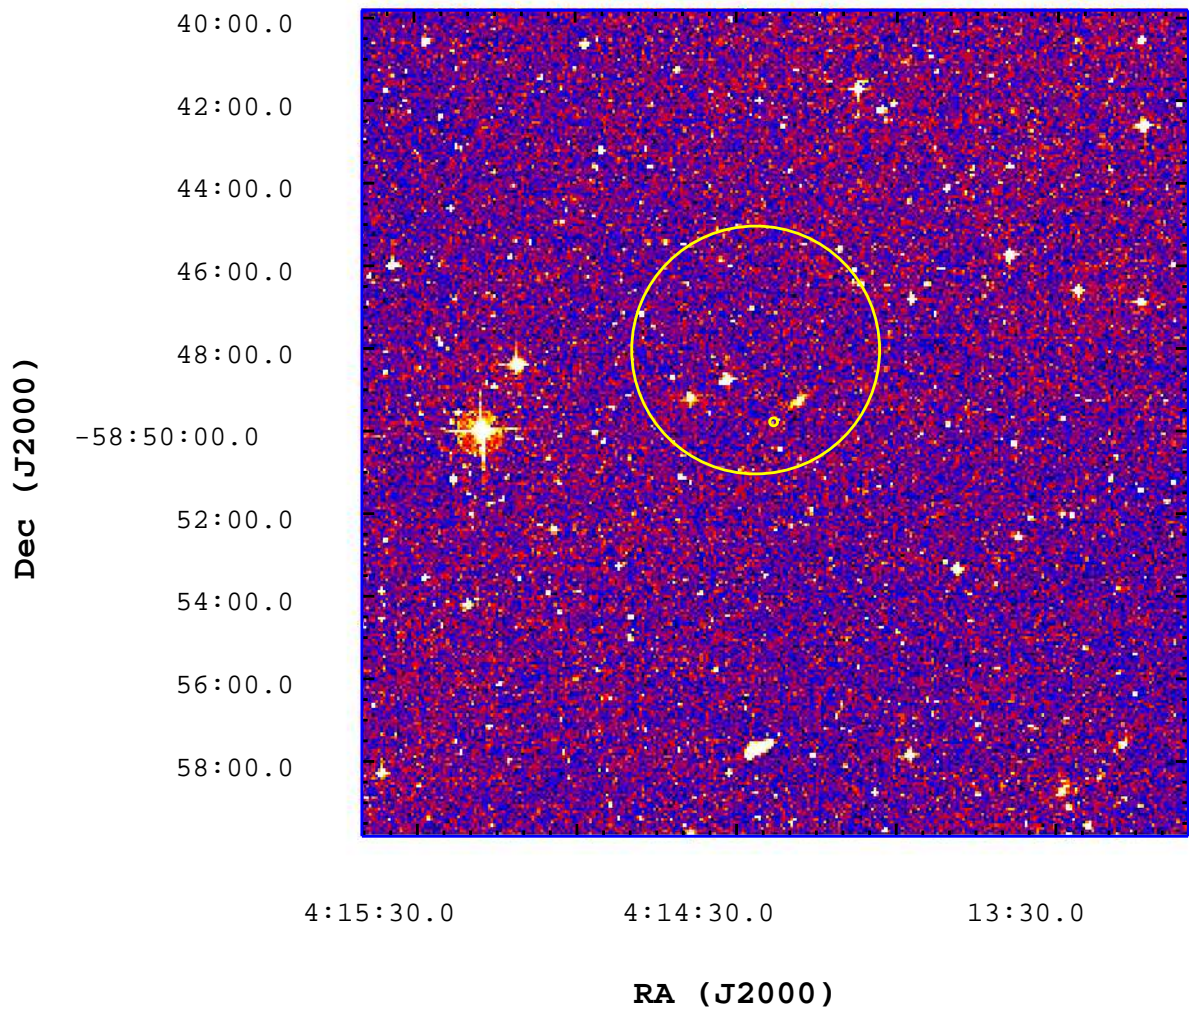

# UVOT Finding Chart

OBSID 00536831000 / DATE-OBS 2012-10-27T07:37:28.5

3000

3200

3400

3600

3800

4000

4200

4400

4600