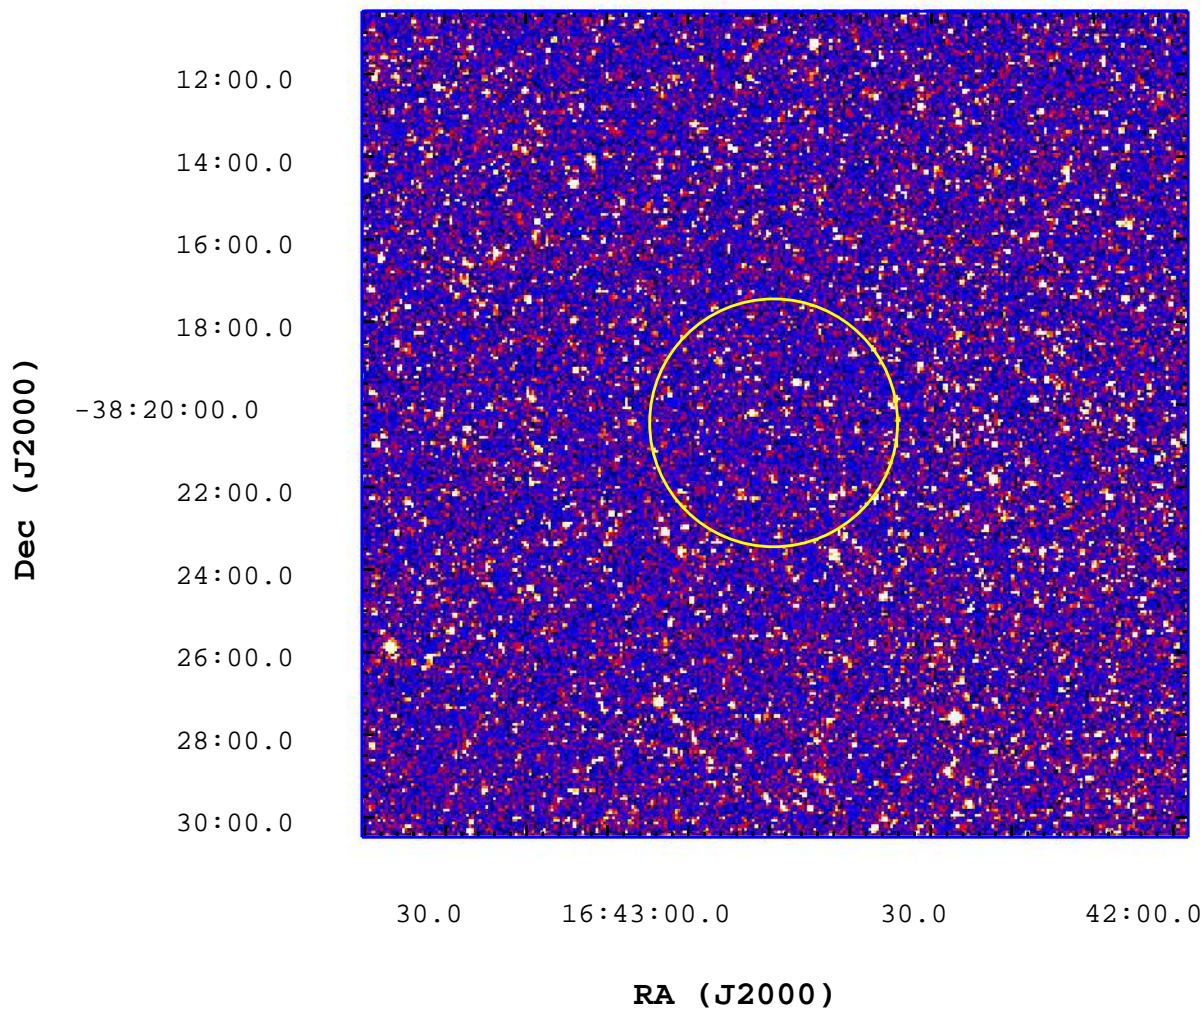

UVOT Finding Chart

OBSID 00531267000 / DATE-OBS 2012-08-17T07:41:47.4

1800

2000

2200

2400

2600

2800

3000

3200

3400