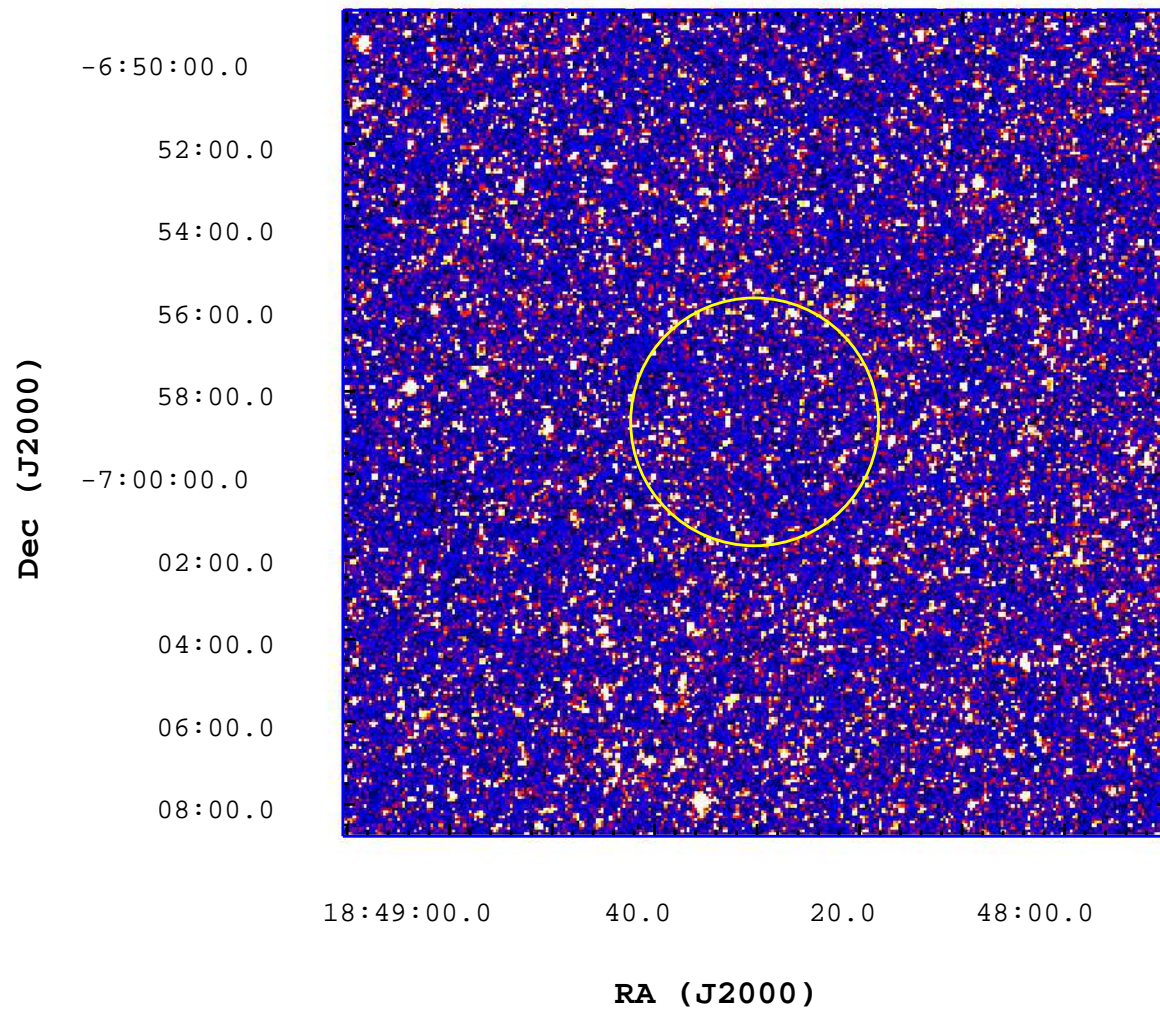

UVOT Finding Chart

OBSID 00531223000 / DATE-OBS 2012-08-16T19:23:37.0

2000

2500

3000

3500

4000

4500