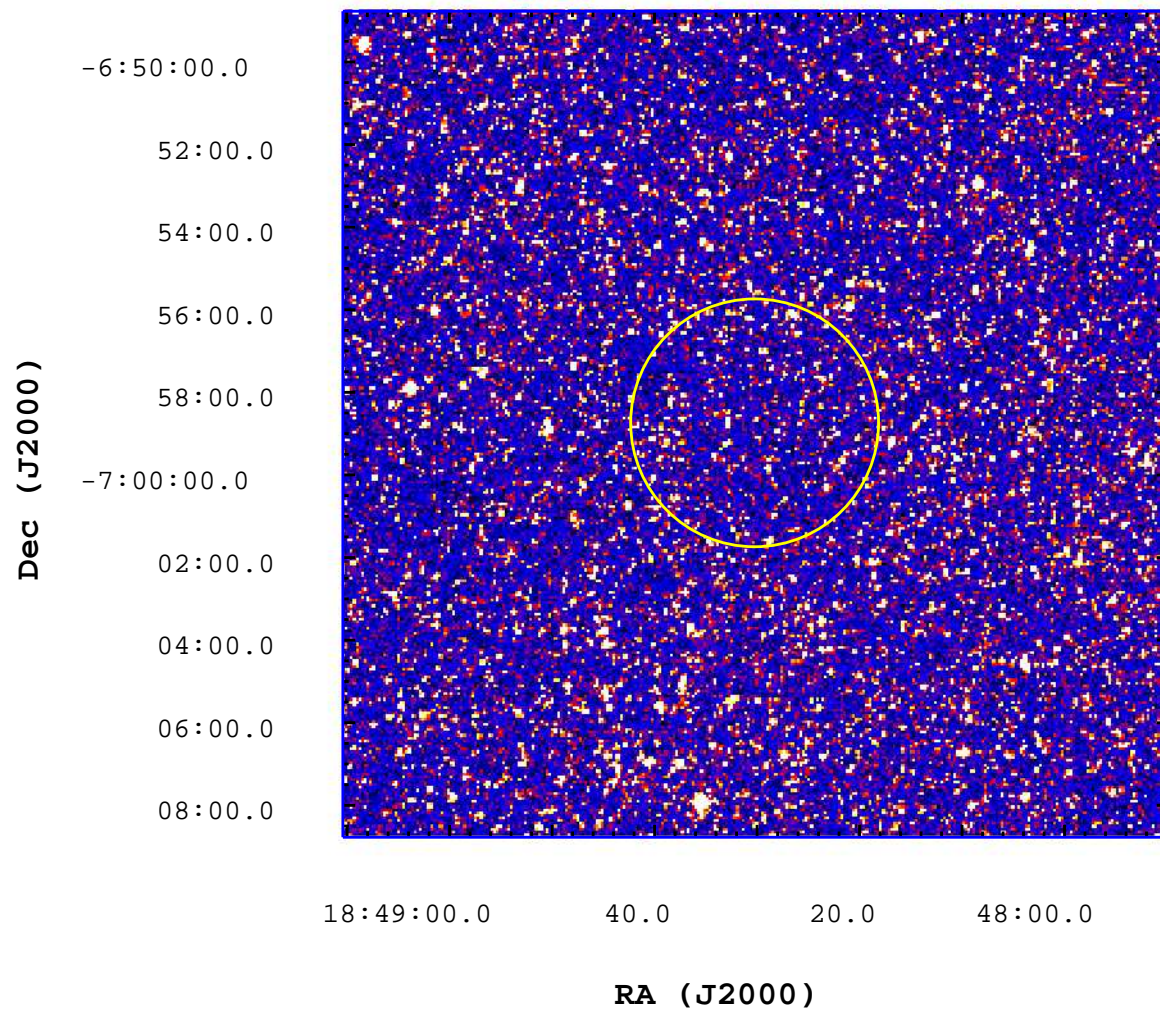

UVOT Finding Chart

OBSID 00531223000 / DATE-OBS 2012-08-16T19:20:58.9

2000

2500

3000

3500

4000

4500