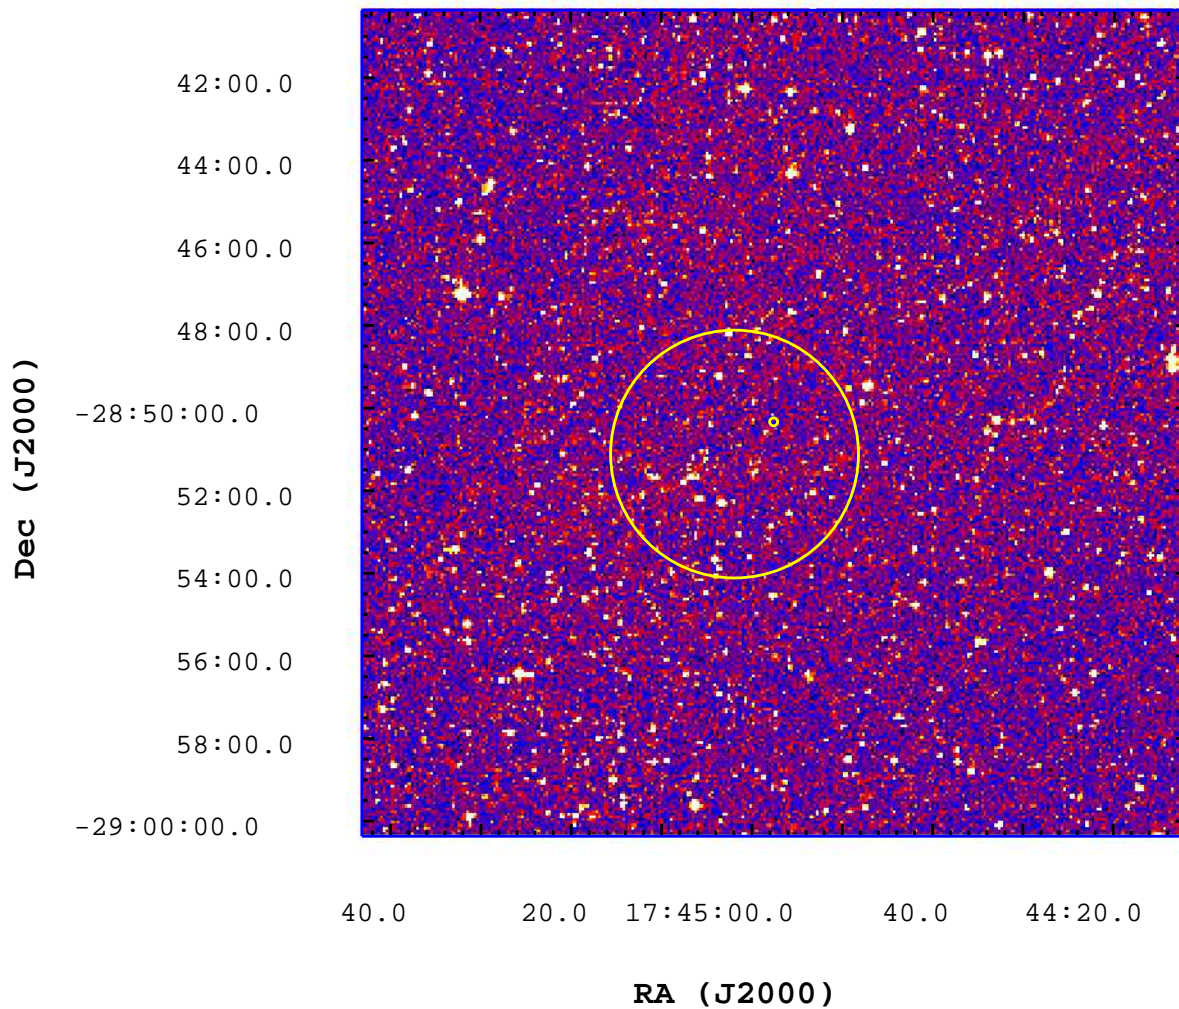

UVOT Finding Chart

OBSID 00530588000 / DATE-OBS 2012-08-11T04:47:58.0

1400 1600 1800 2000 2200 2400 2600 2800 3000