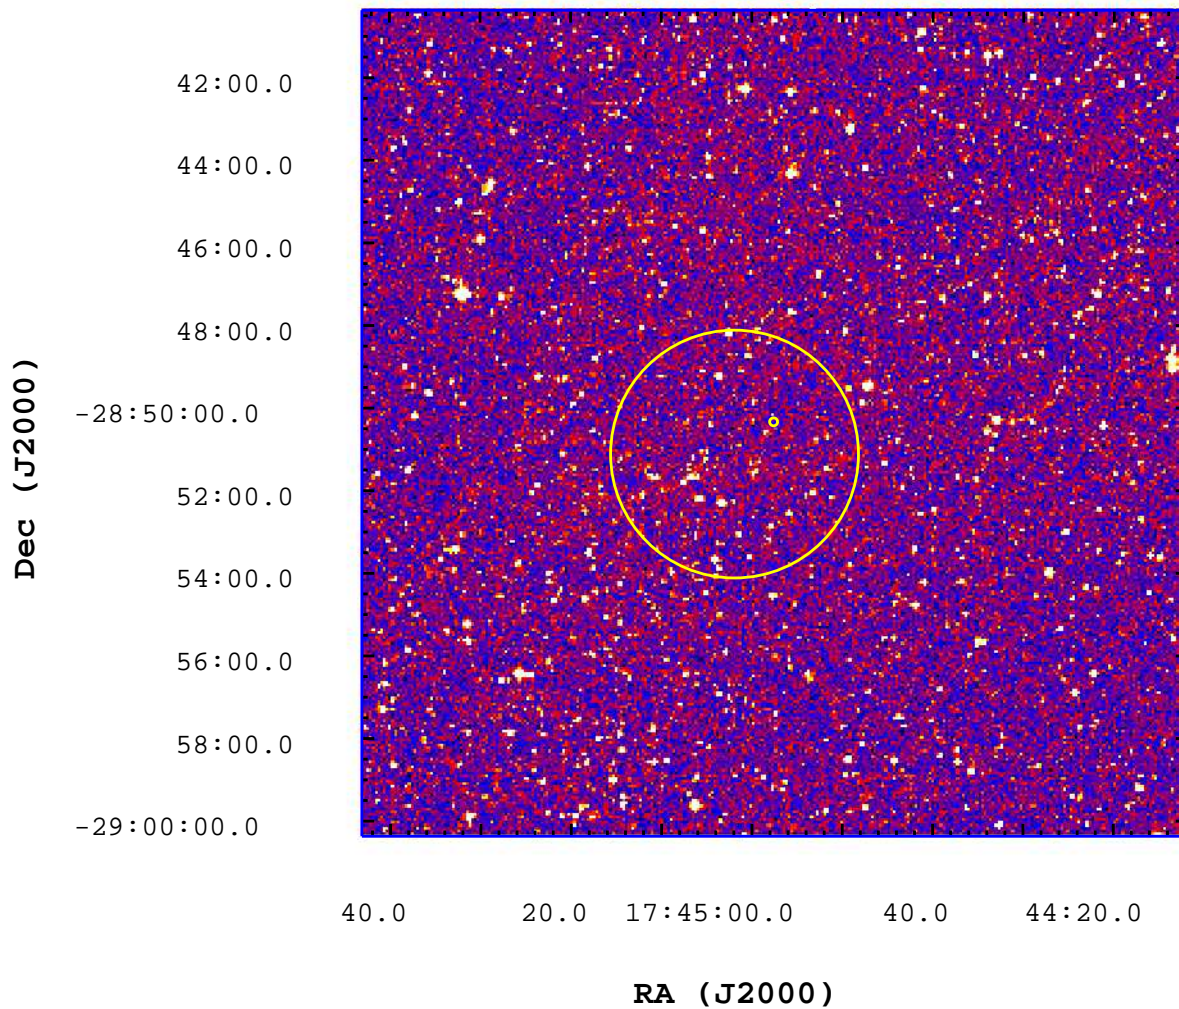

UVOT Finding Chart

OBSID 00530588000 / DATE-OBS 2012-08-11T04:45:20.0

1400 1600 1800 2000 2200 2400 2600 2800 3000