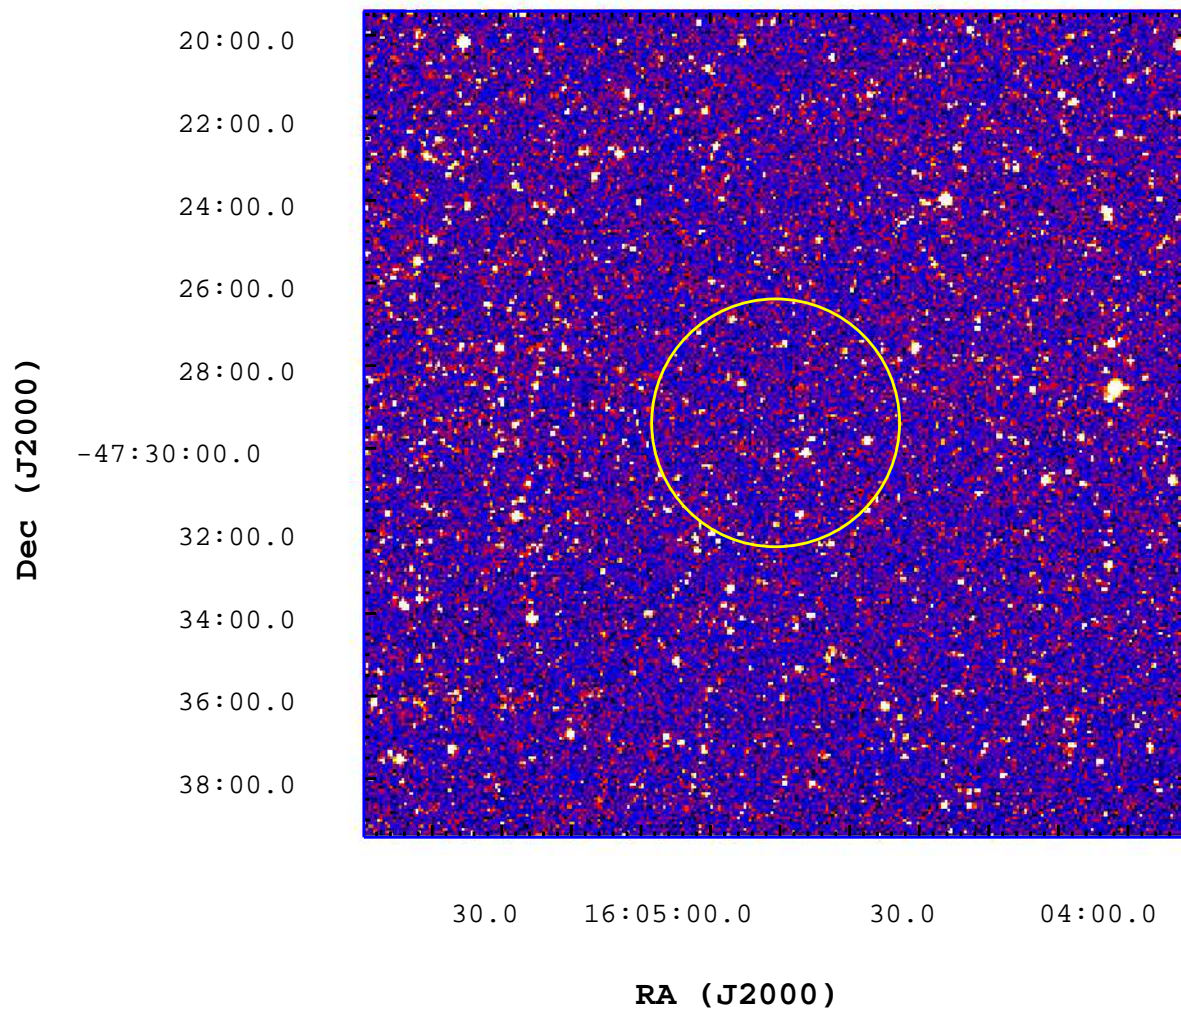

UVOT Finding Chart

OBSID 00530267000 / DATE-OBS 2012-08-07T07:11:02.5

1800

2000

2200

2400

2600

2800

3000

3200

3400