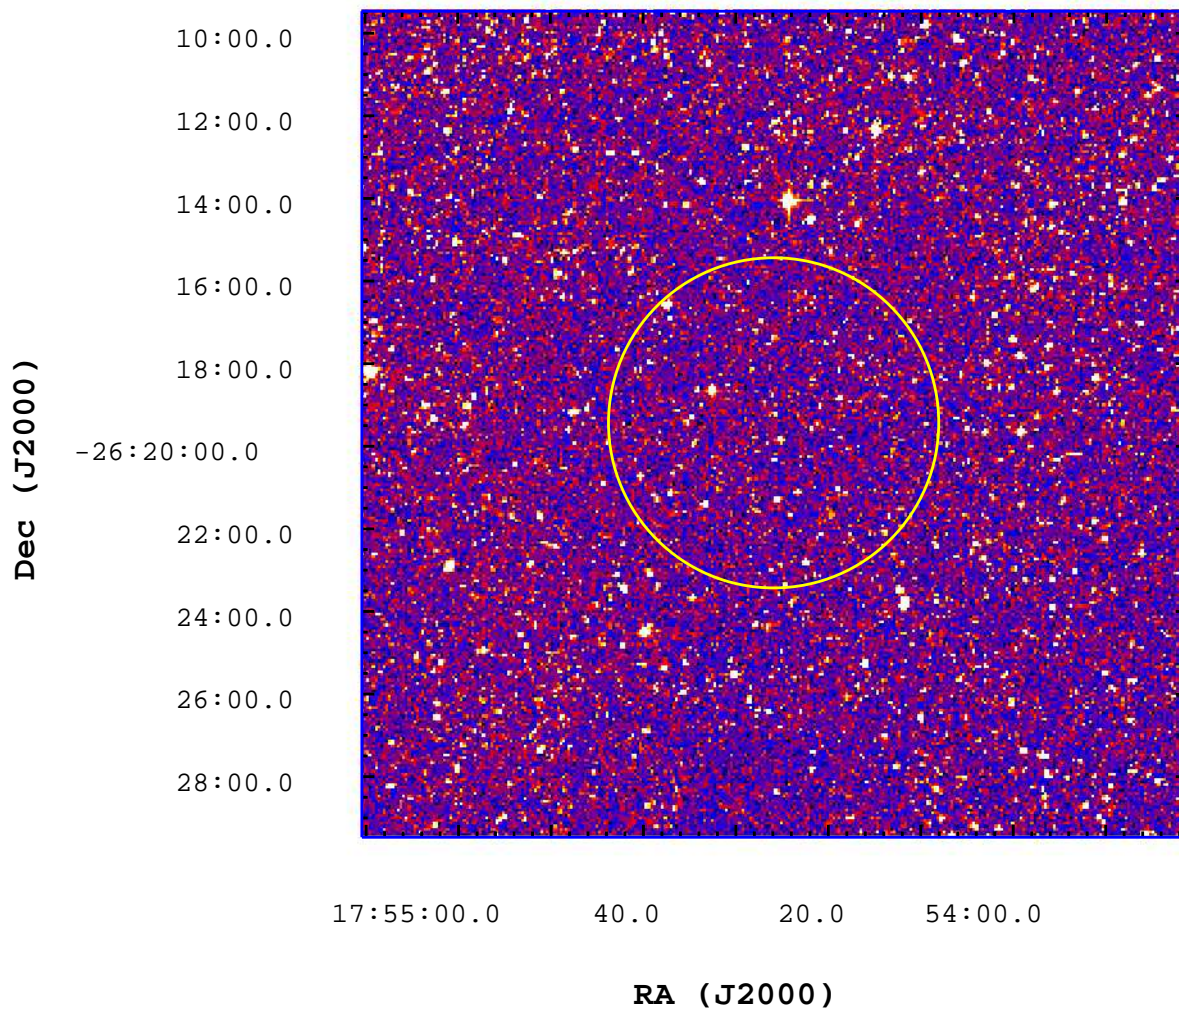

UVOT Finding Chart

OBSID 00528432000 / DATE-OBS 2012-07-24T05:07:26.0

1400

1600

1800

2000

2200

2400