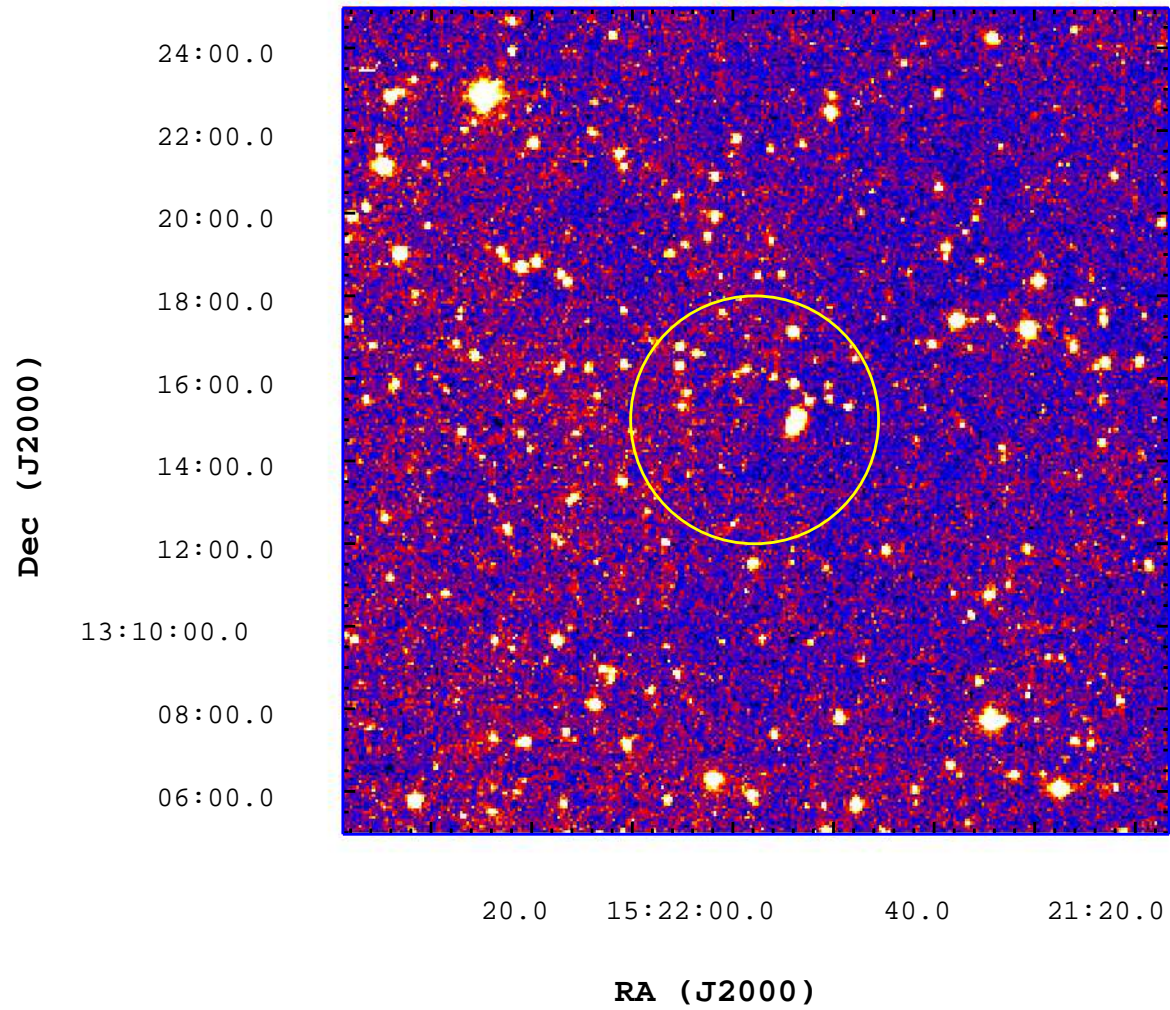

UVOT Finding Chart

OBSID 00528195000 / DATE-OBS 2012-07-22T13:08:07.9

3400

3600

3800

4000

4200

4400

4600