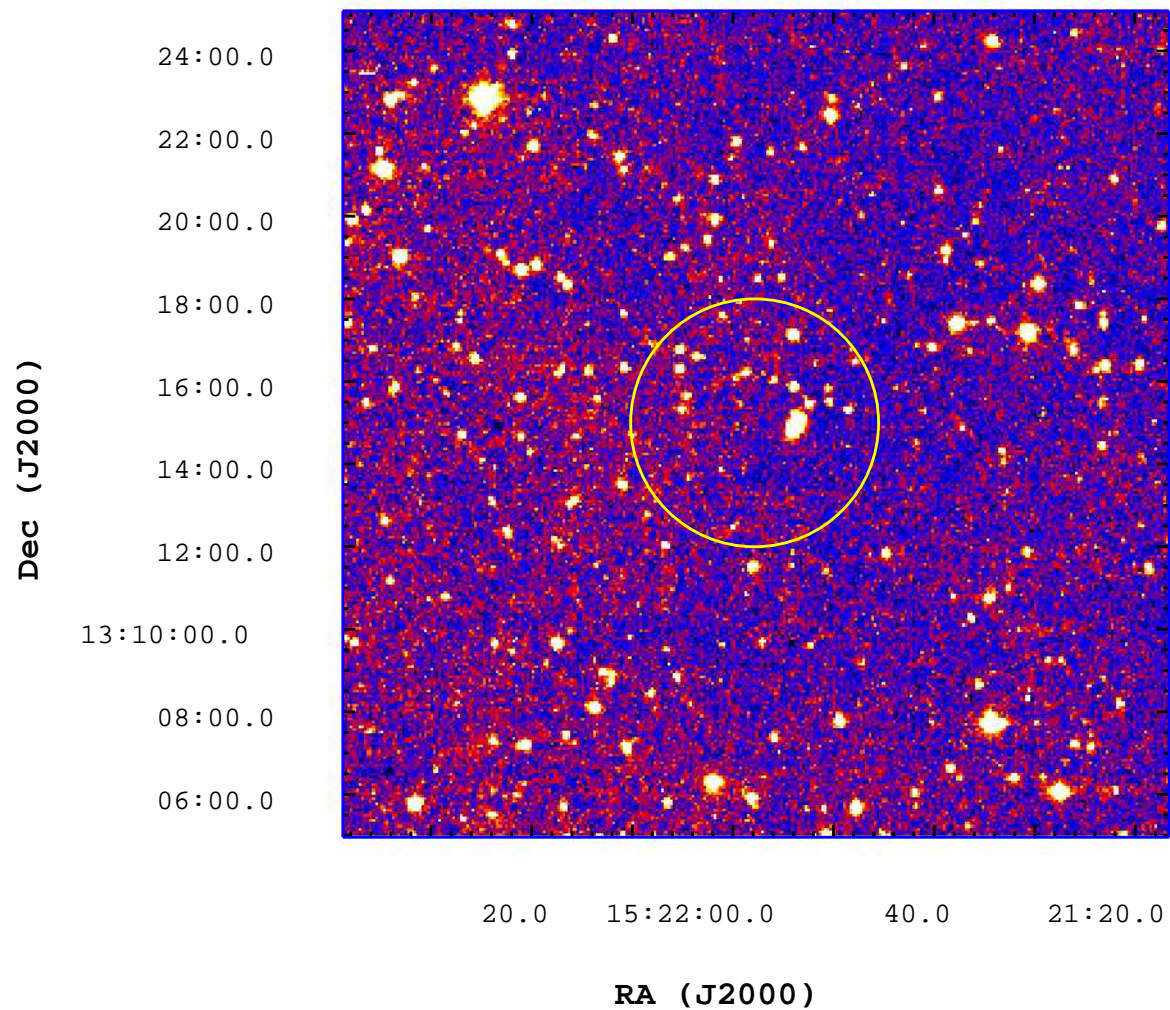

UVOT Finding Chart

OBSID 00528195000 / DATE-OBS 2012-07-22T12:58:50.8

3400

3600

3800

4000

4200

4400

4600