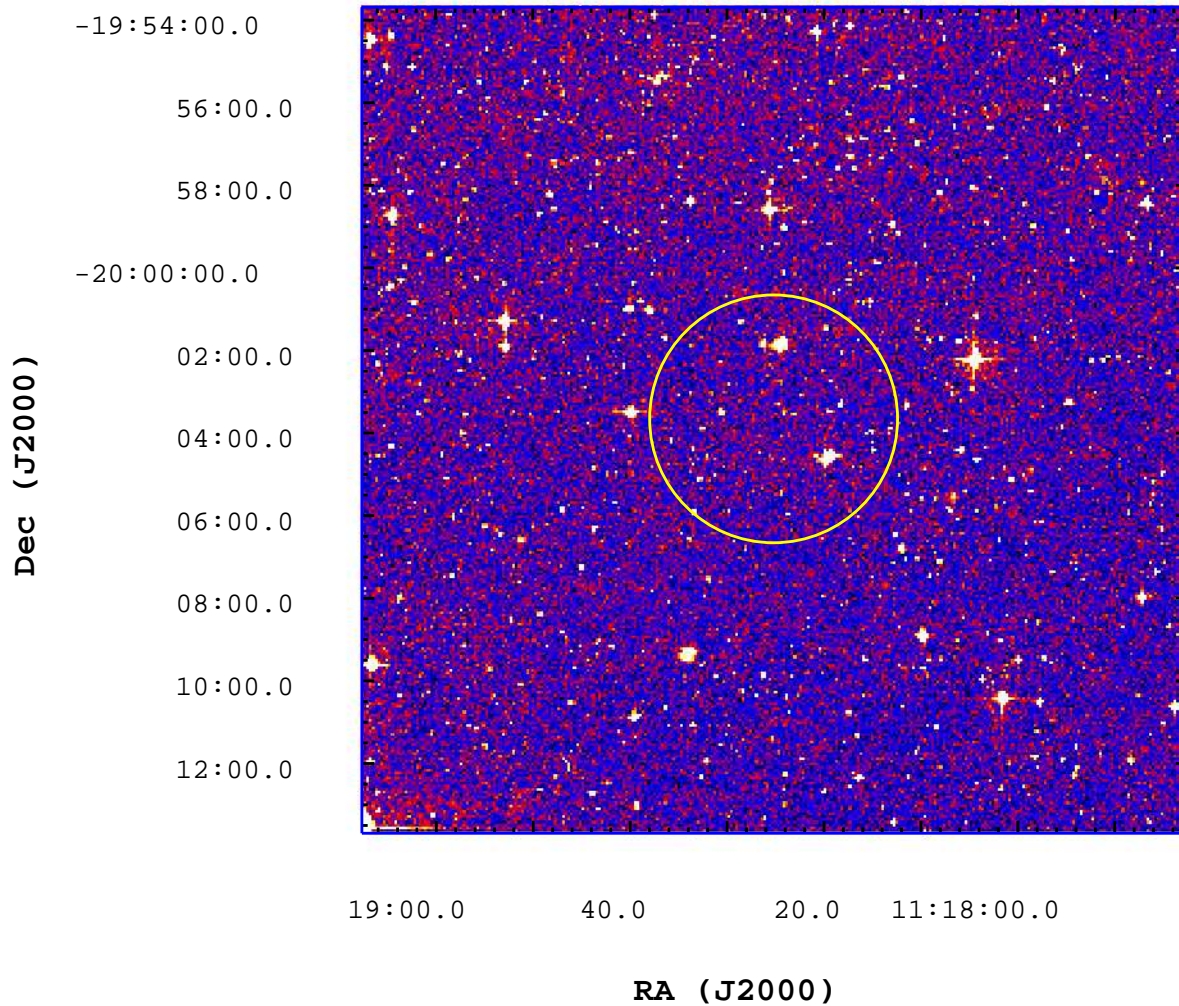

# UVOT Finding Chart

OBSID 00526351000 / DATE-OBS 2012-07-12T13:44:12.2

2600 2800 3000 3200 3400 3600 3800 4000 4200 4400 4600