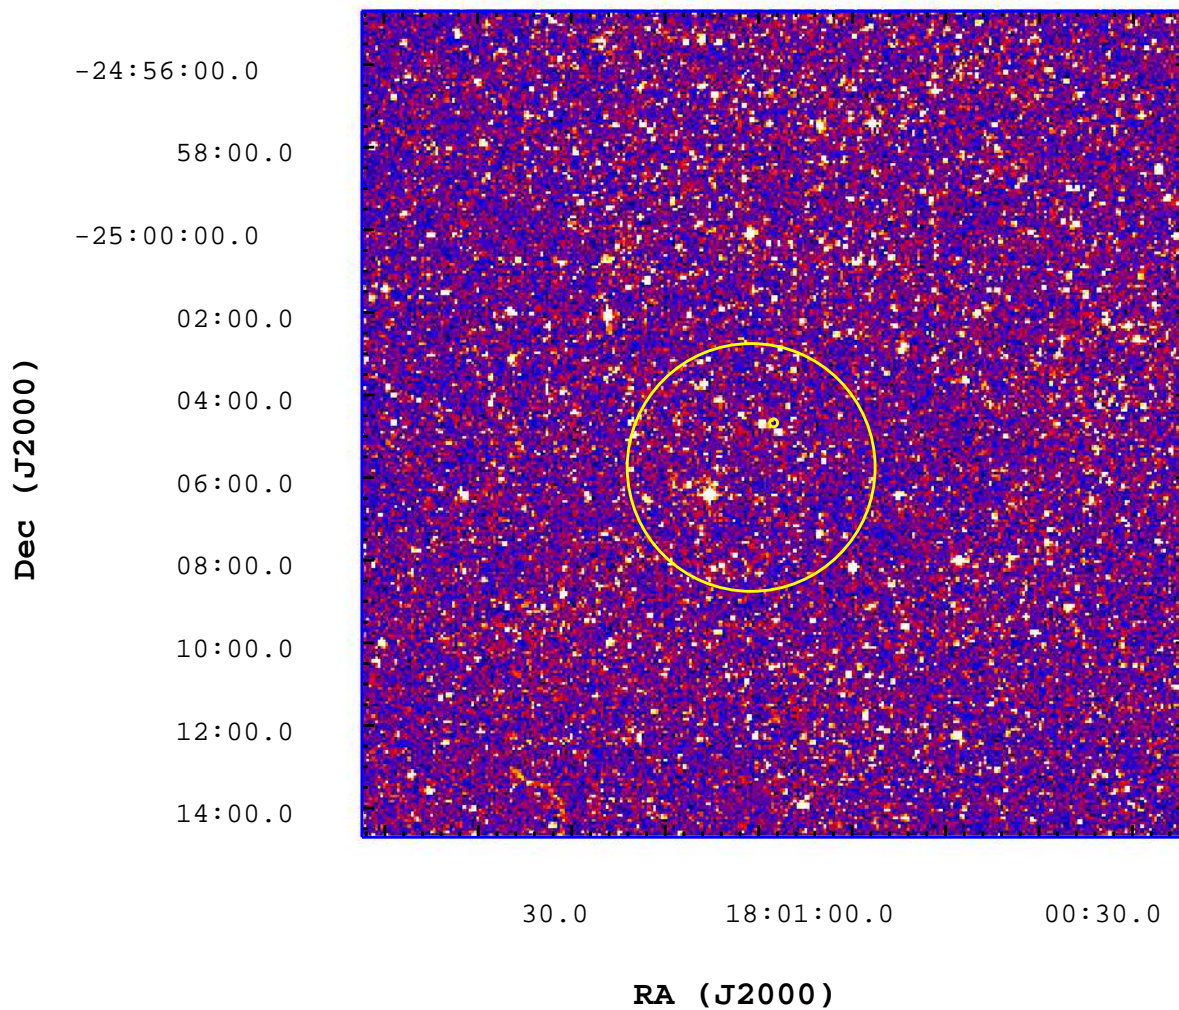

UVOT Finding Chart

OBSID 00526283000 / DATE-OBS 2012-07-11T09:27:27.6

1400 1600 1800 2000 2200 2400 2600 2800 3000