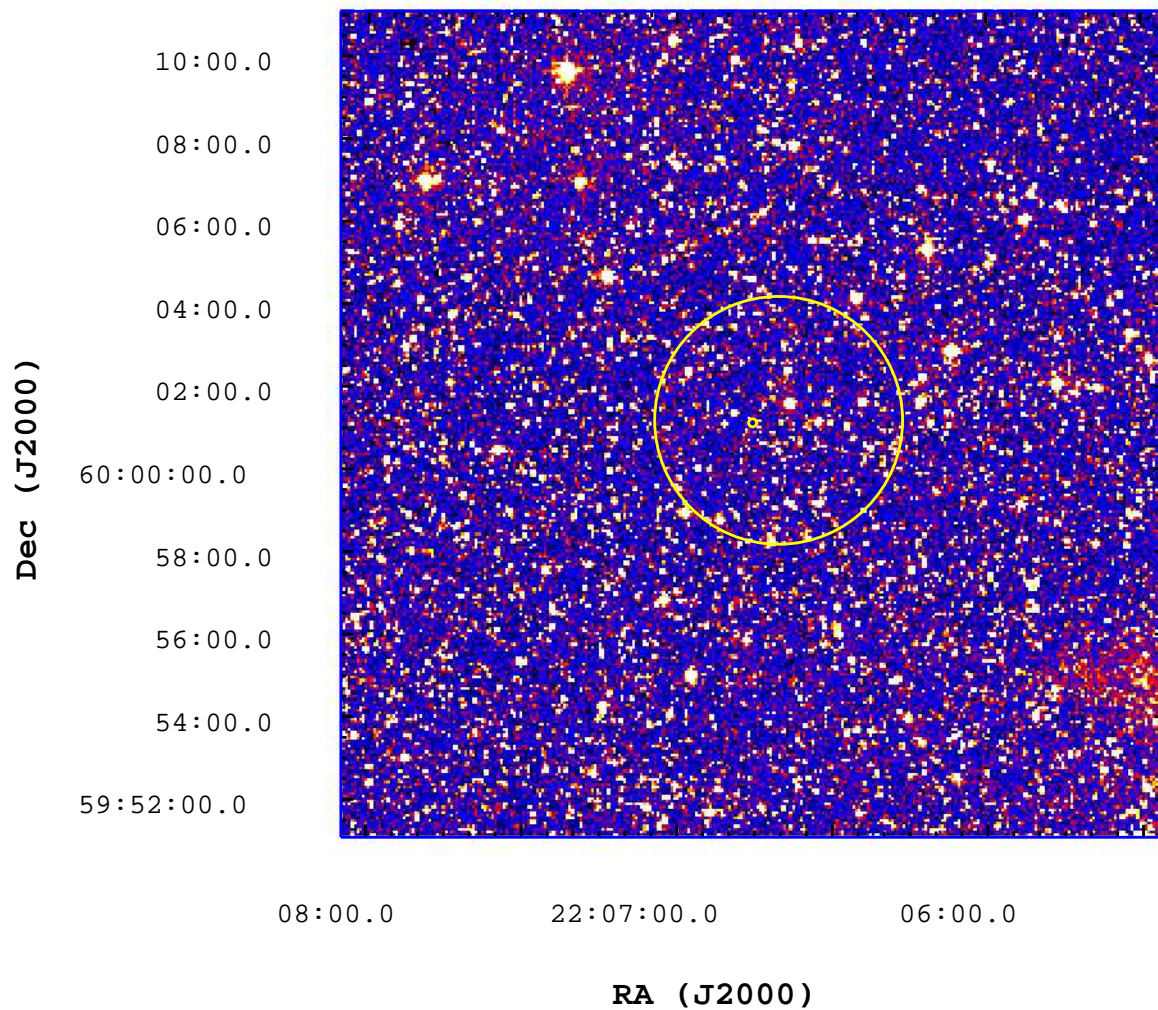

UVOT Finding Chart

OBSID 00526270000 / DATE-OBS 2012-07-11T03:15:32.0

2500

3000

3500

4000

4500

5000