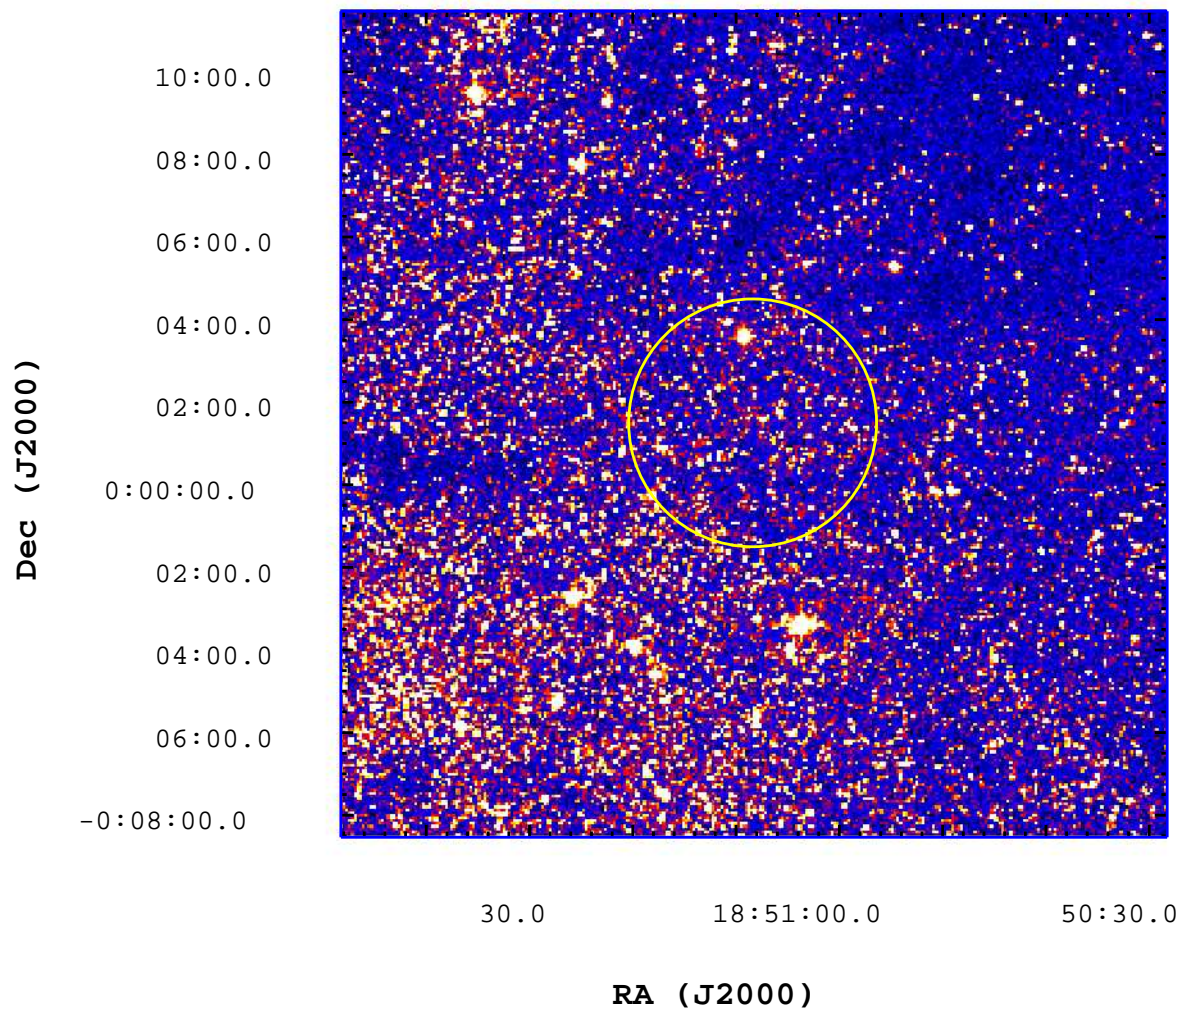

UVOT Finding Chart

OBSID 00524542000 / DATE-OBS 2012-06-17T15:52:37.4

2500

3000

3500

4000

4500

5000

5500

6000

6500

7000