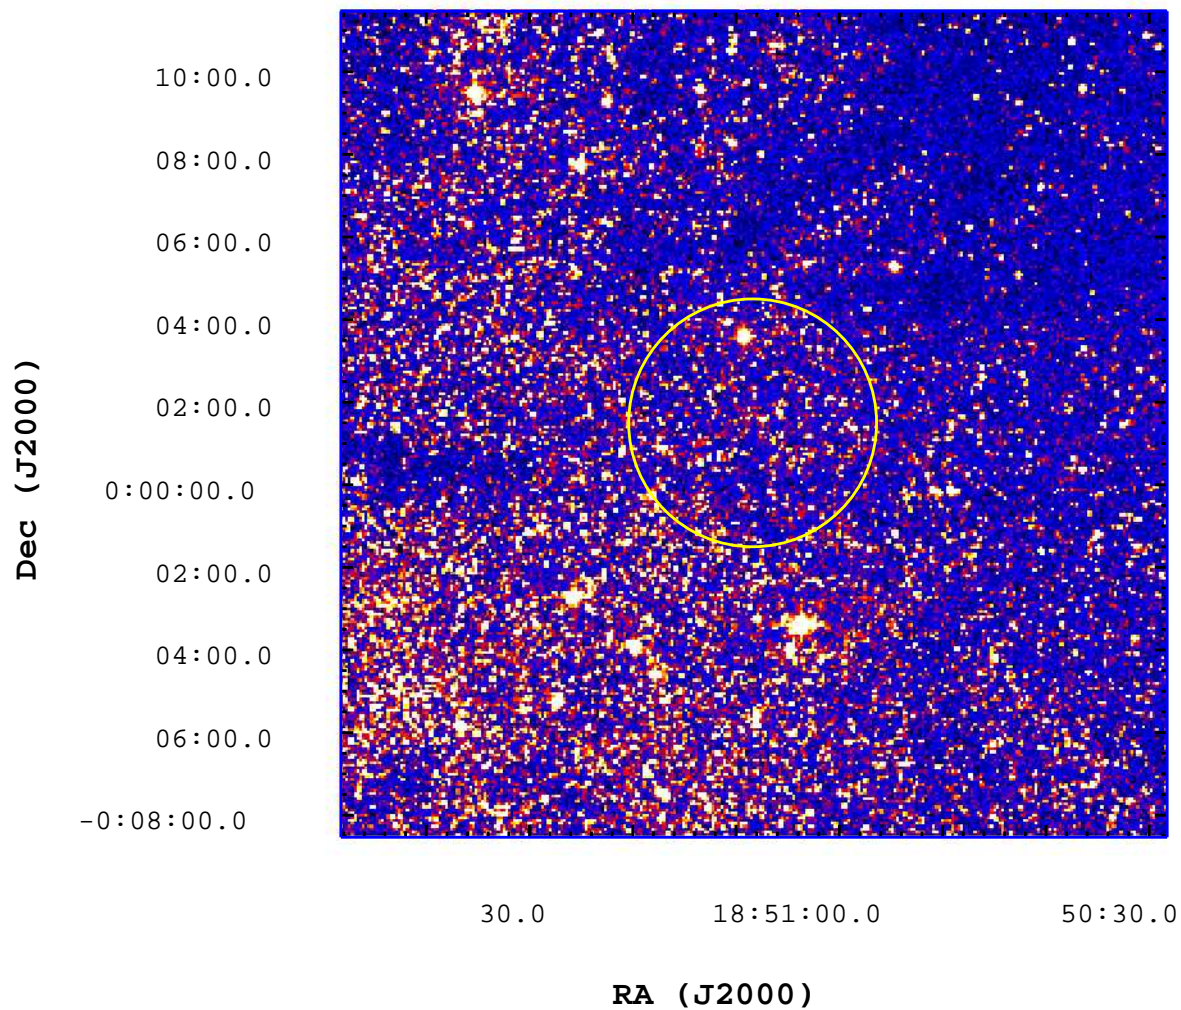

UVOT Finding Chart

OBSID 00524542000 / DATE-OBS 2012-06-17T15:49:59.0

2500

3000

3500

4000

4500

5000

5500

6000

6500

7000