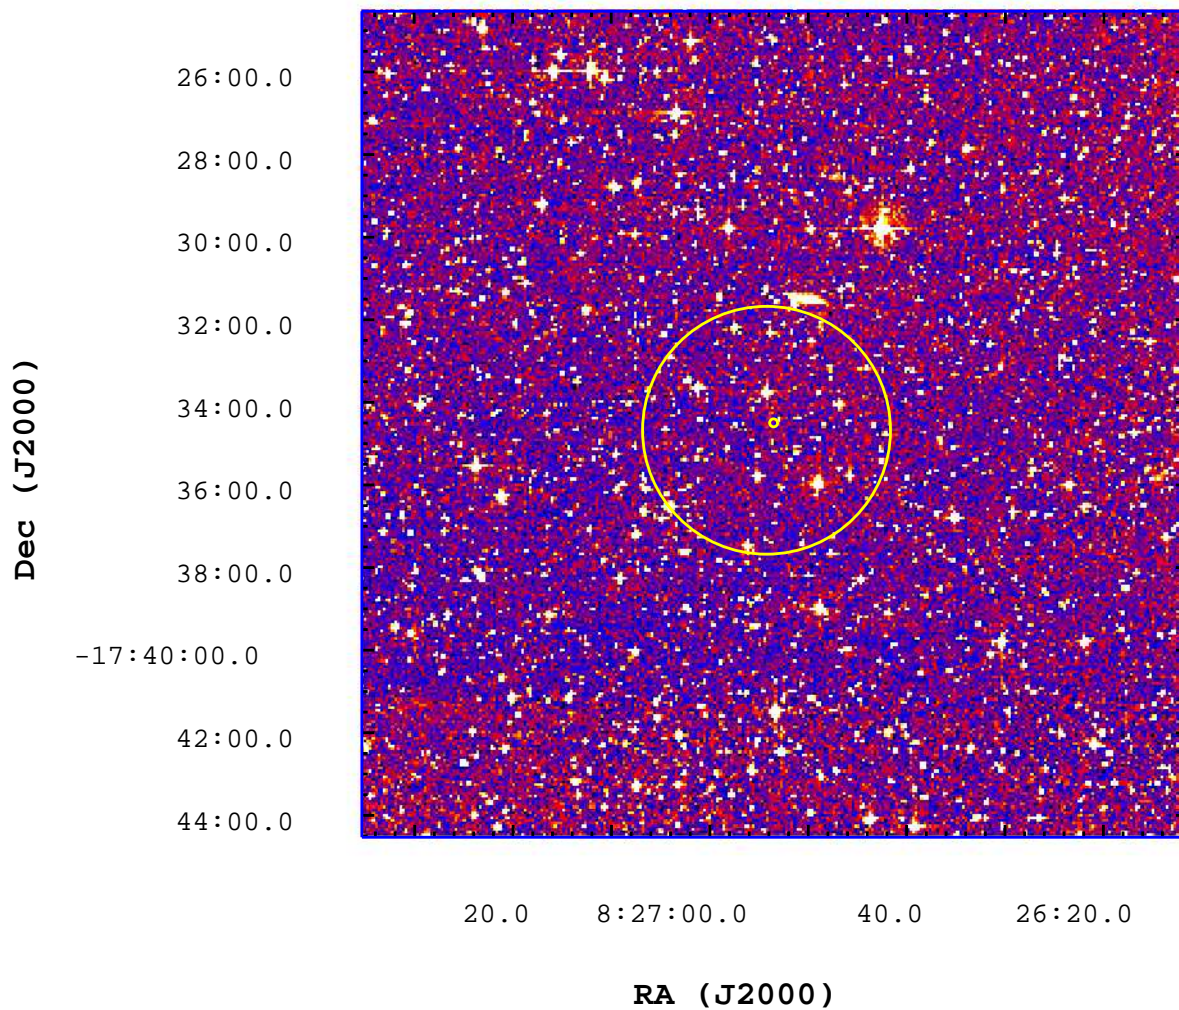

# UVOT Finding Chart

OBSID 00524128000 / DATE-OBS 2012-06-12T02:07:55.8

5000

5500

6000

6500

7000