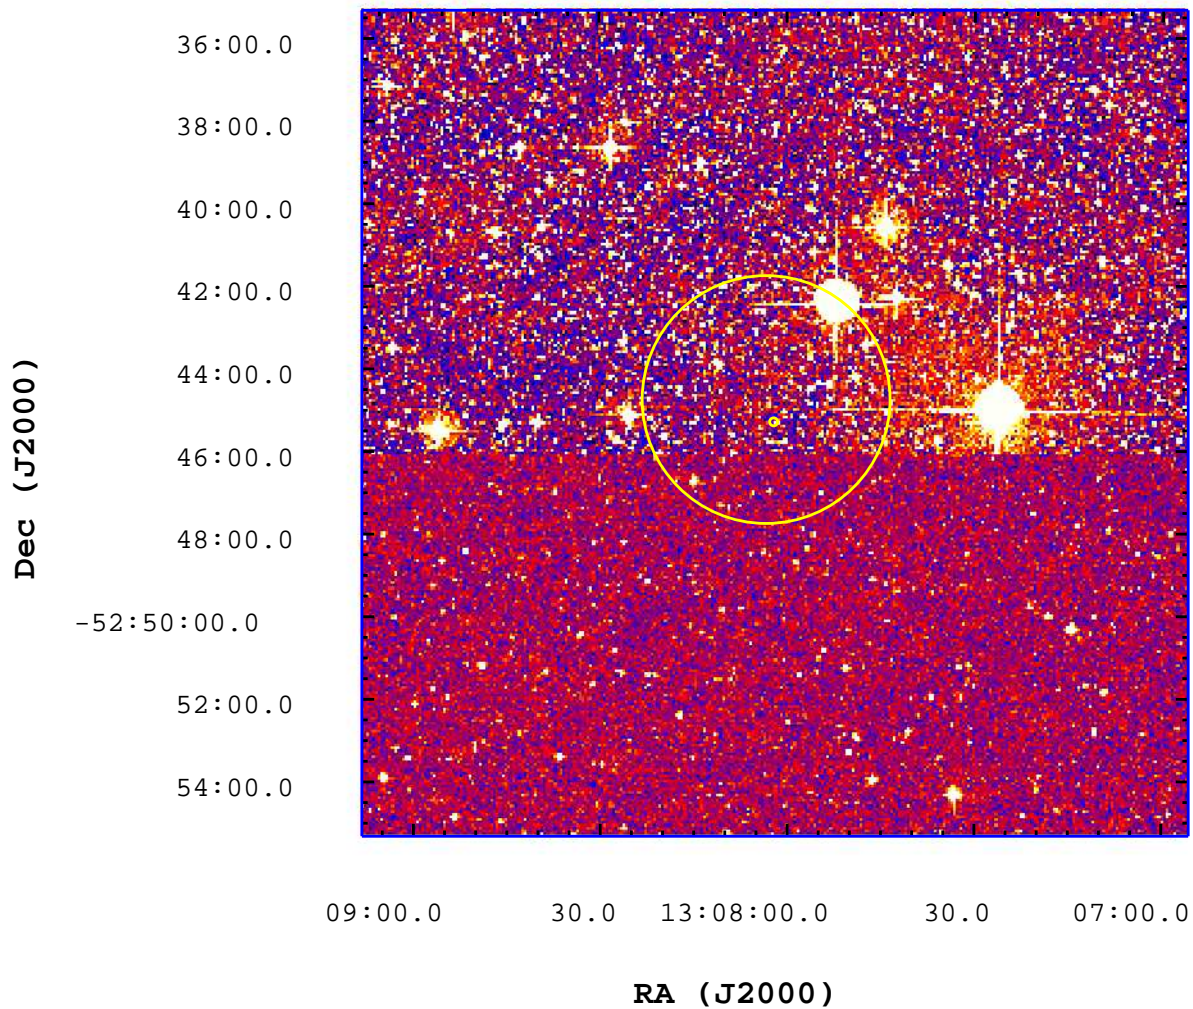

UVOT Finding Chart

OBSID 00522586000 / DATE-OBS 2012-05-21T09:12:42.7

4000

4500

5000

5500

6000