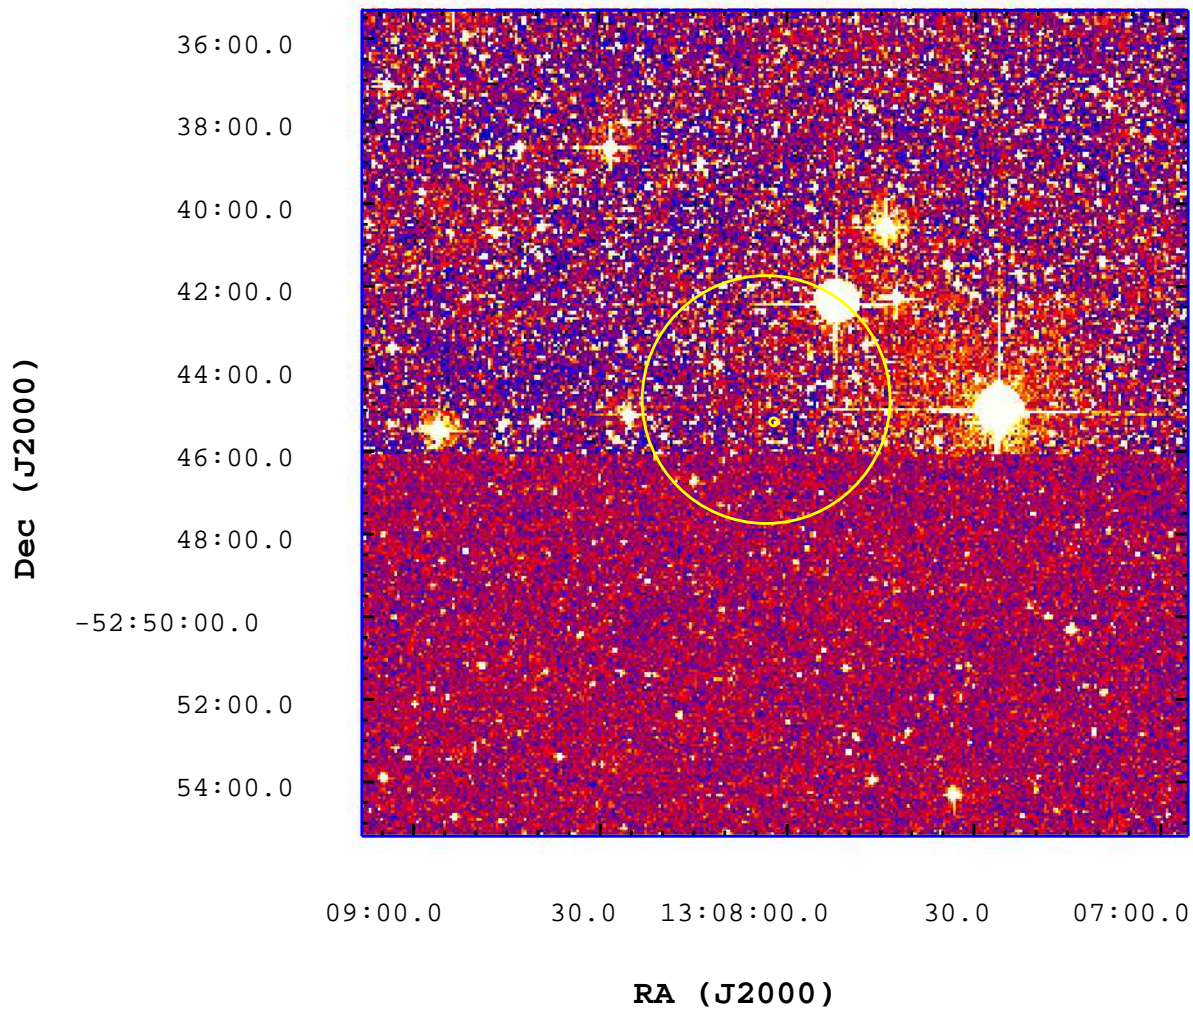

# UVOT Finding Chart

OBSID 00522586000 / DATE-OBS 2012-05-21T09:10:04.4

4000

4500

5000

5500

6000