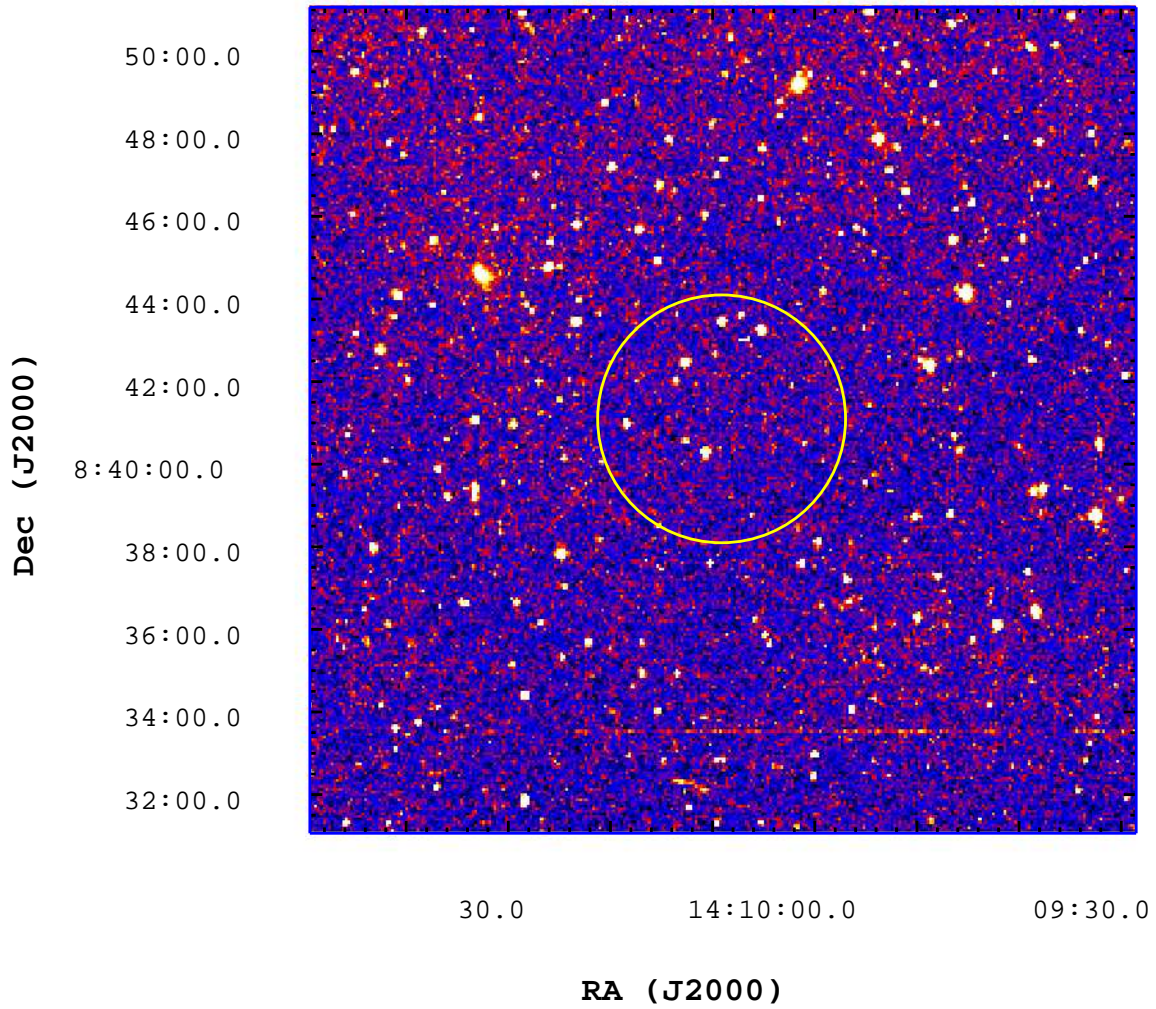

UVOT Finding Chart

OBSID 0051820000 / DATE-OBS 2012-03-20T12:10:47.7

3200

3400

3600

3800

4000

4200