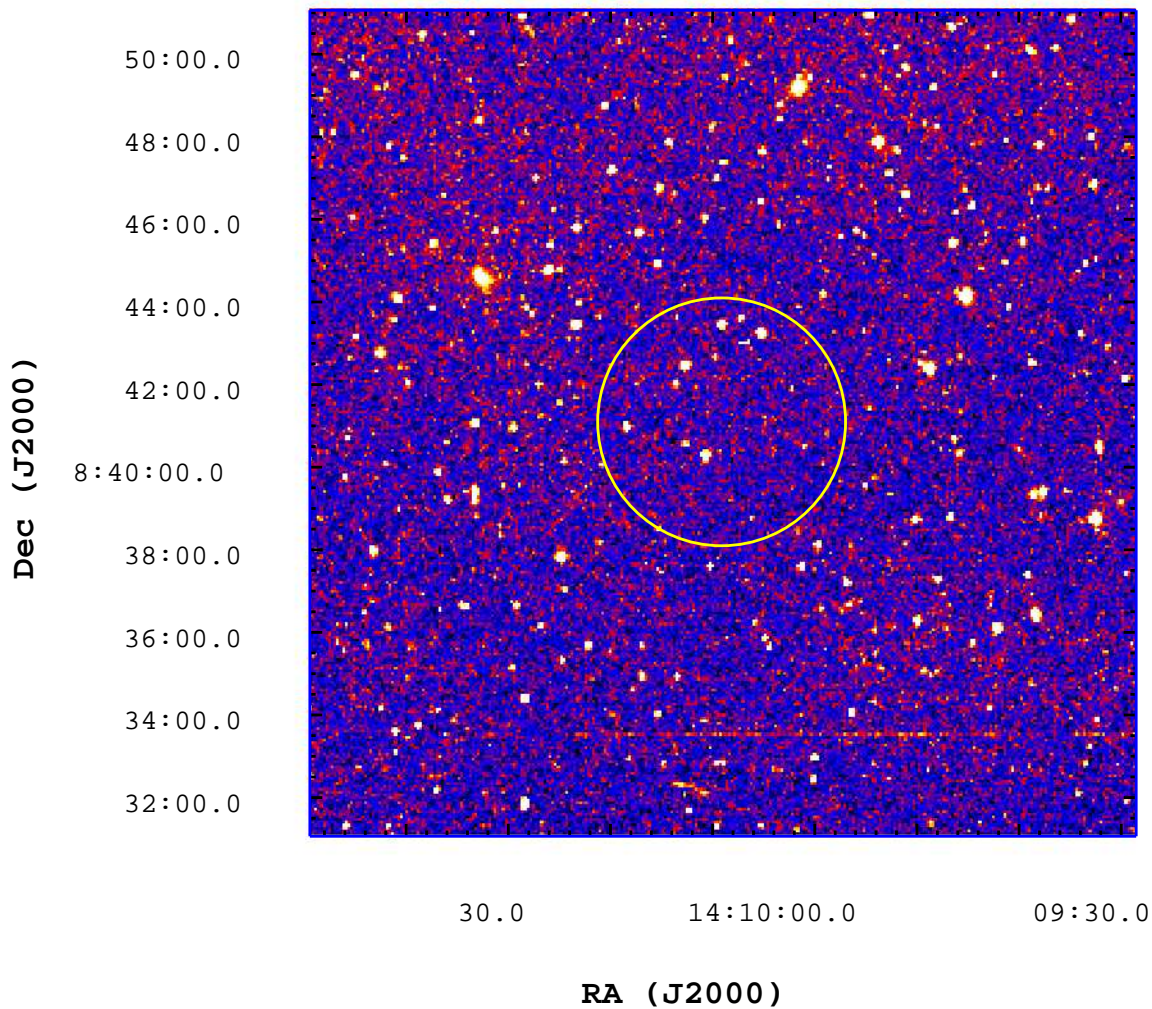

UVOT Finding Chart

OBSID 0051820000 / DATE-OBS 2012-03-20T12:01:56.9

3200

3400

3600

3800

4000

4200