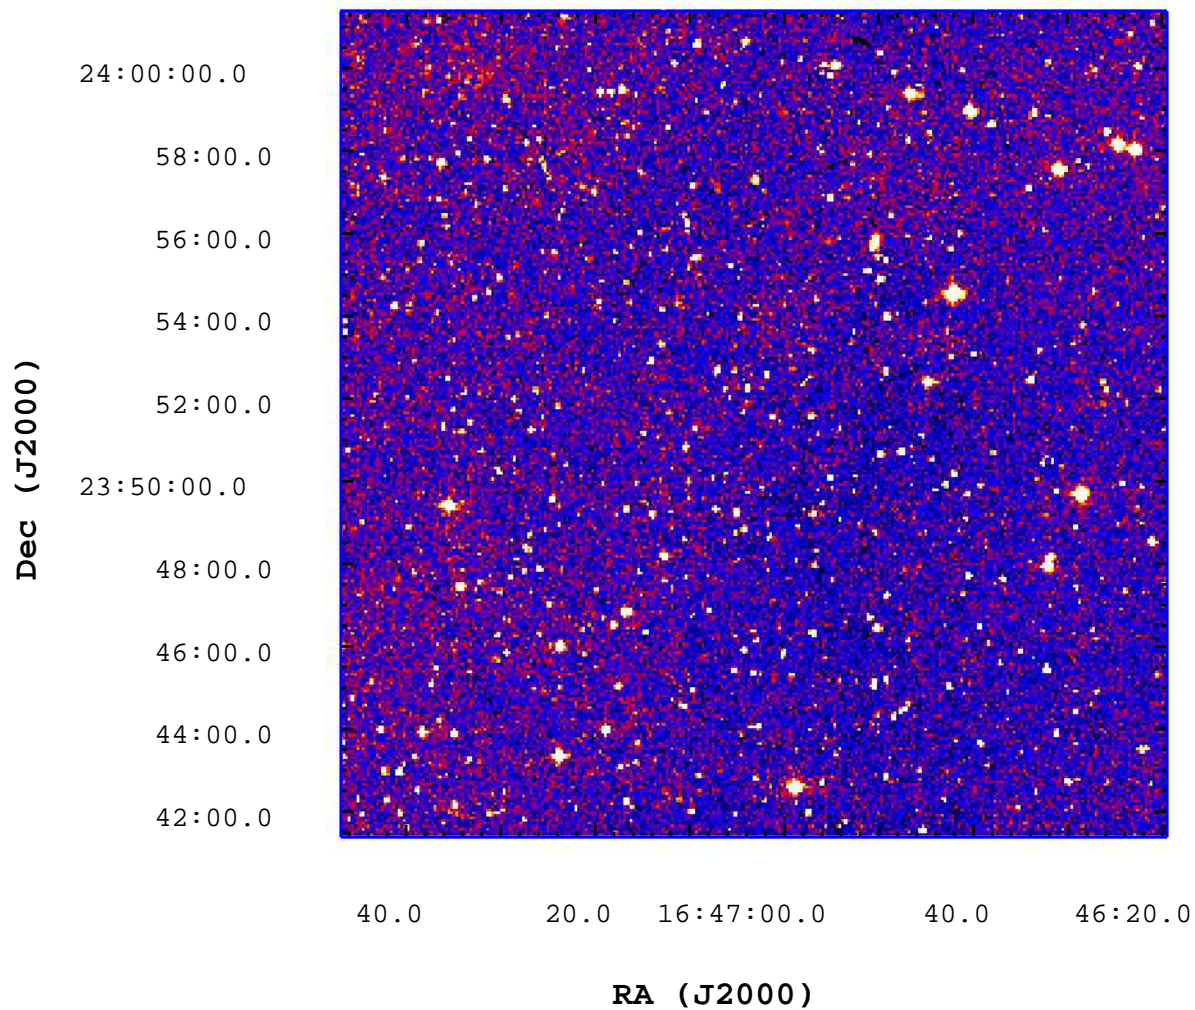

UVOT Finding Chart

OBSID 00517566000 / DATE-OBS 2012-03-12T16:21:07.1

2200

2400

2600

2800

3000

3200

3400

3600

3800

4000