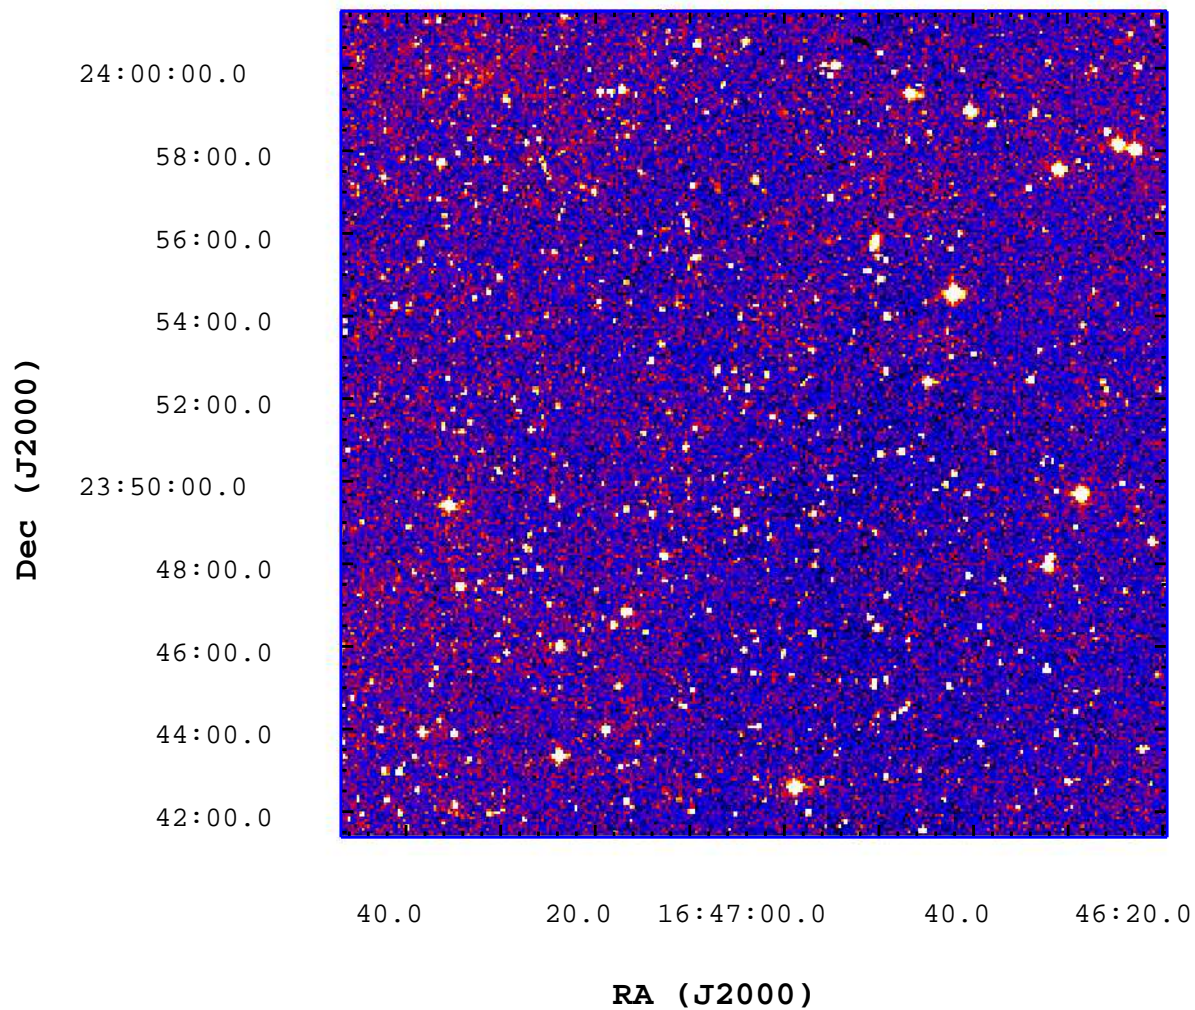

UVOT Finding Chart

OBSID 00517566000 / DATE-OBS 2012-03-12T16:11:54.3

2200

2400

2600

2800

3000

3200

3400

3600

3800

4000