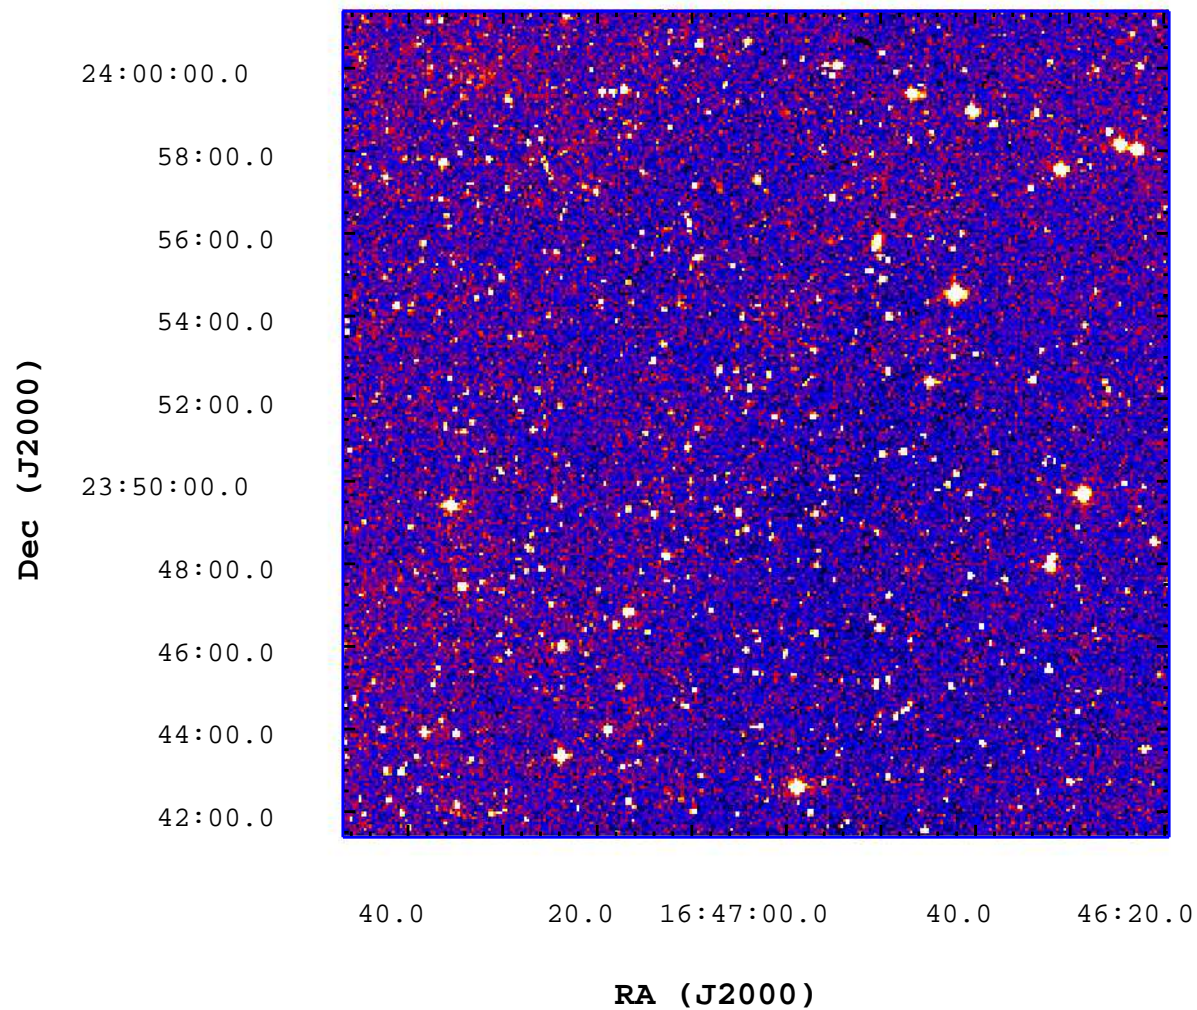

# UVOT Finding Chart

OBSID 00517566000 / DATE-OBS 2012-03-12T16:08:21.8

2200

2400

2600

2800

3000

3200

3400

3600

3800

4000