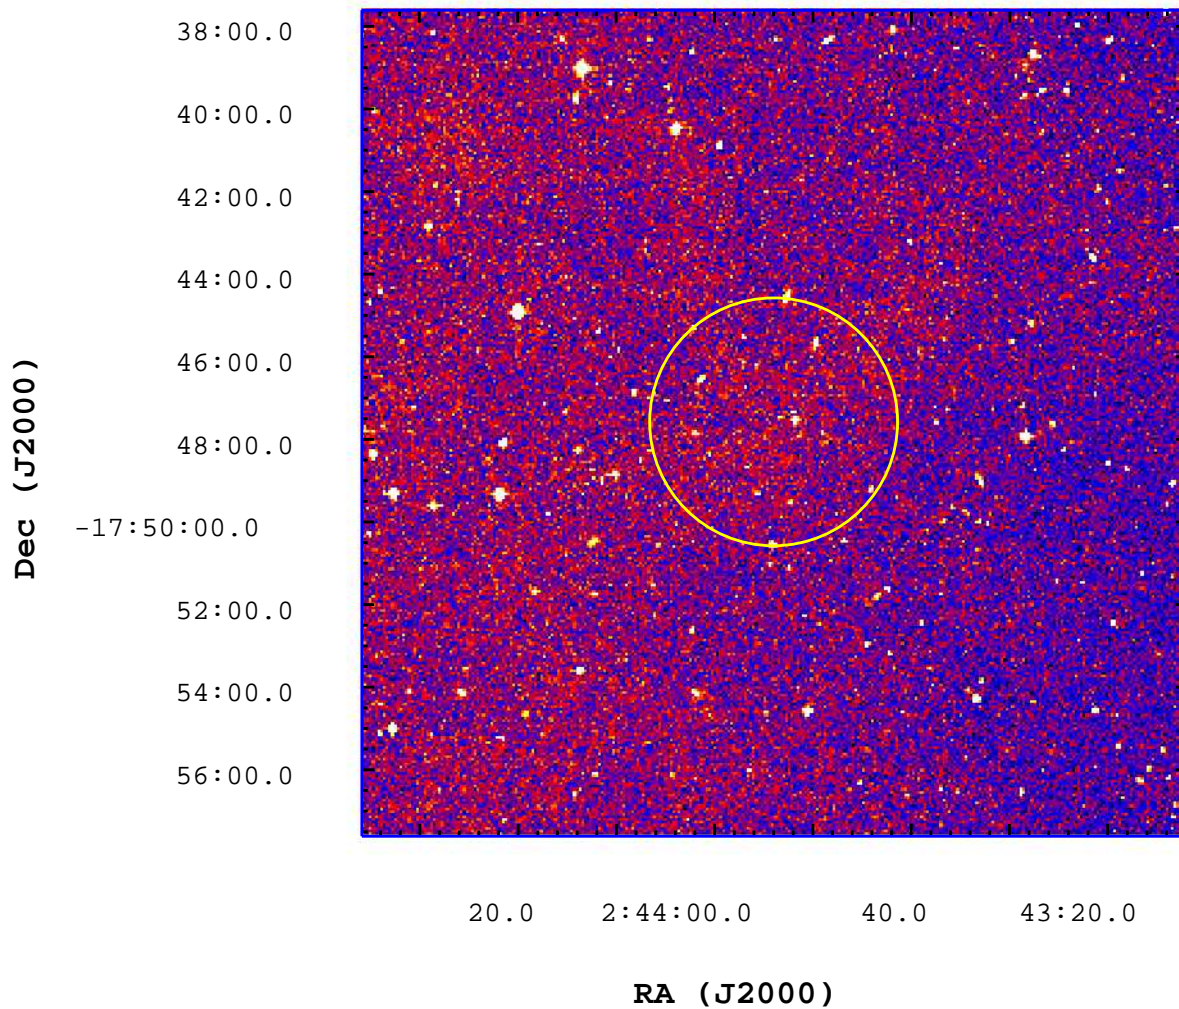

UVOT Finding Chart

OBSID 00515976000 / DATE-OBS 2012-02-24T04:41:59.0

4400

4600

4800

5000

5200

5400

5600

5800

6000

6200

6400