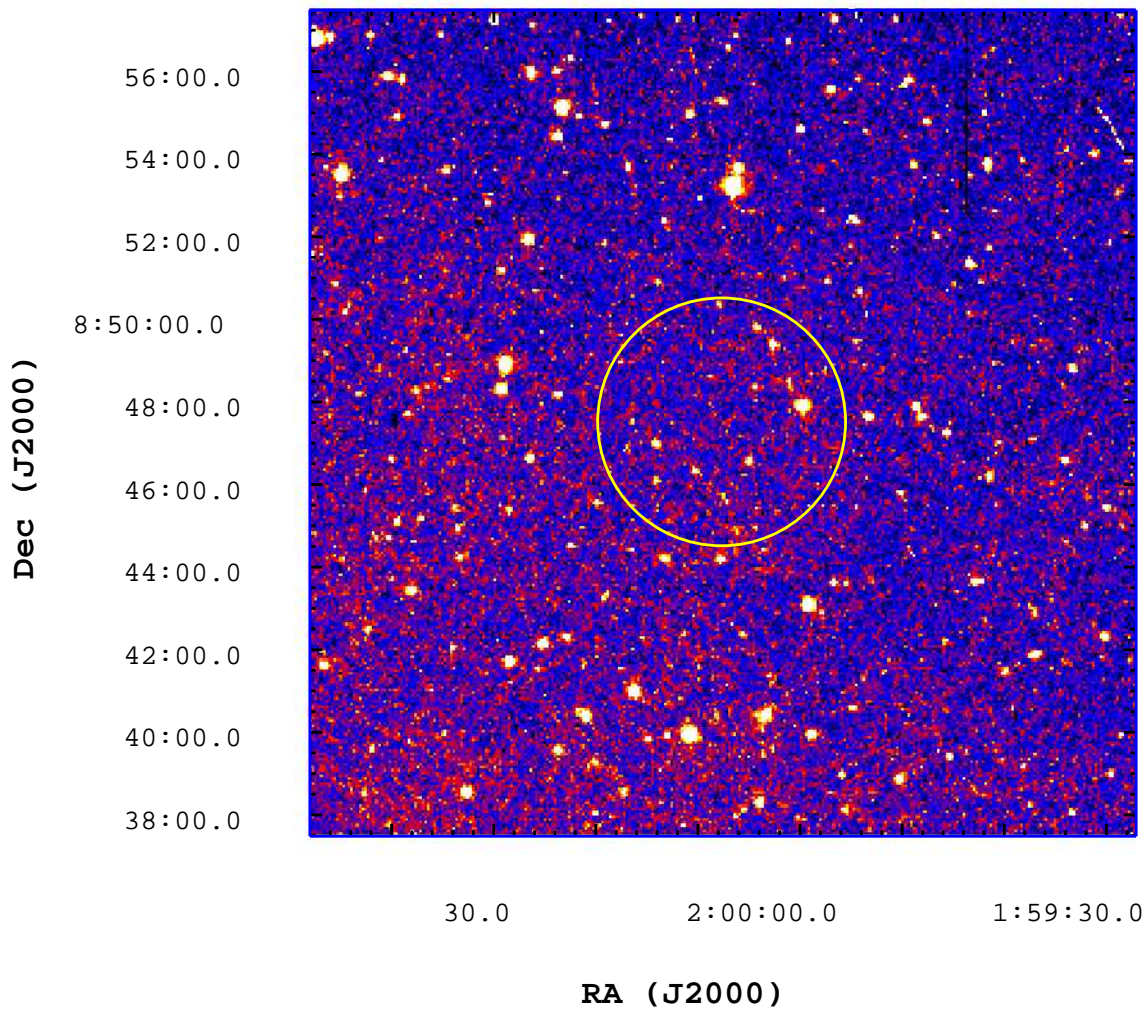

UVOT Finding Chart

OBSID 00515015000 / DATE-OBS 2012-02-15T00:43:13.4

2800

3000

3200

3400

3600

3800