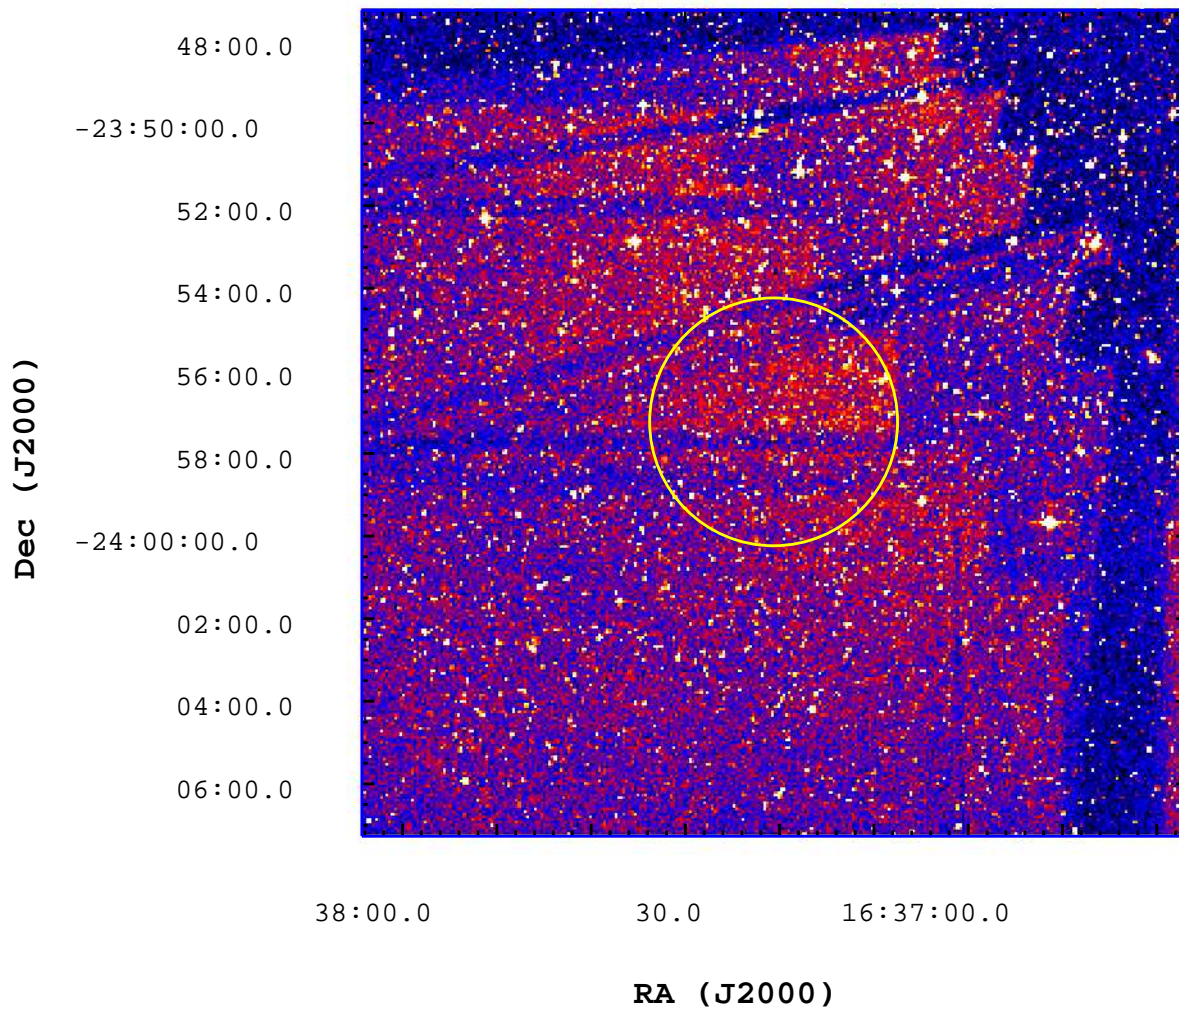

UVOT Finding Chart

OBSID 00512164000 / DATE-OBS 2012-01-21T09:56:51.3

3000

3500

4000

4500

5000

5500

6000