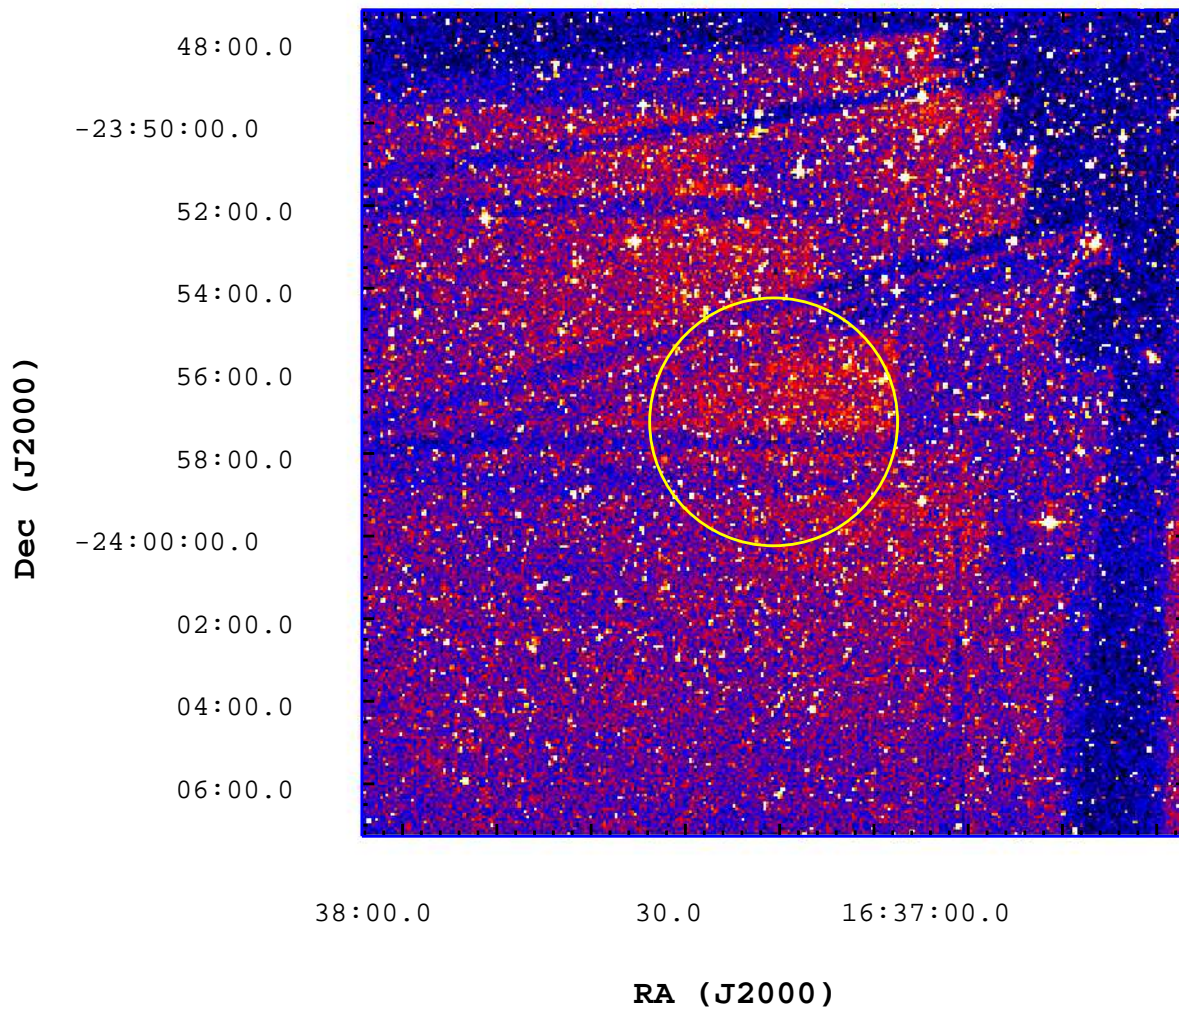

# UVOT Finding Chart

OBSID 00512164000 / DATE-OBS 2012-01-21T09:48:02.8

3000

3500

4000

4500

5000

5500

6000