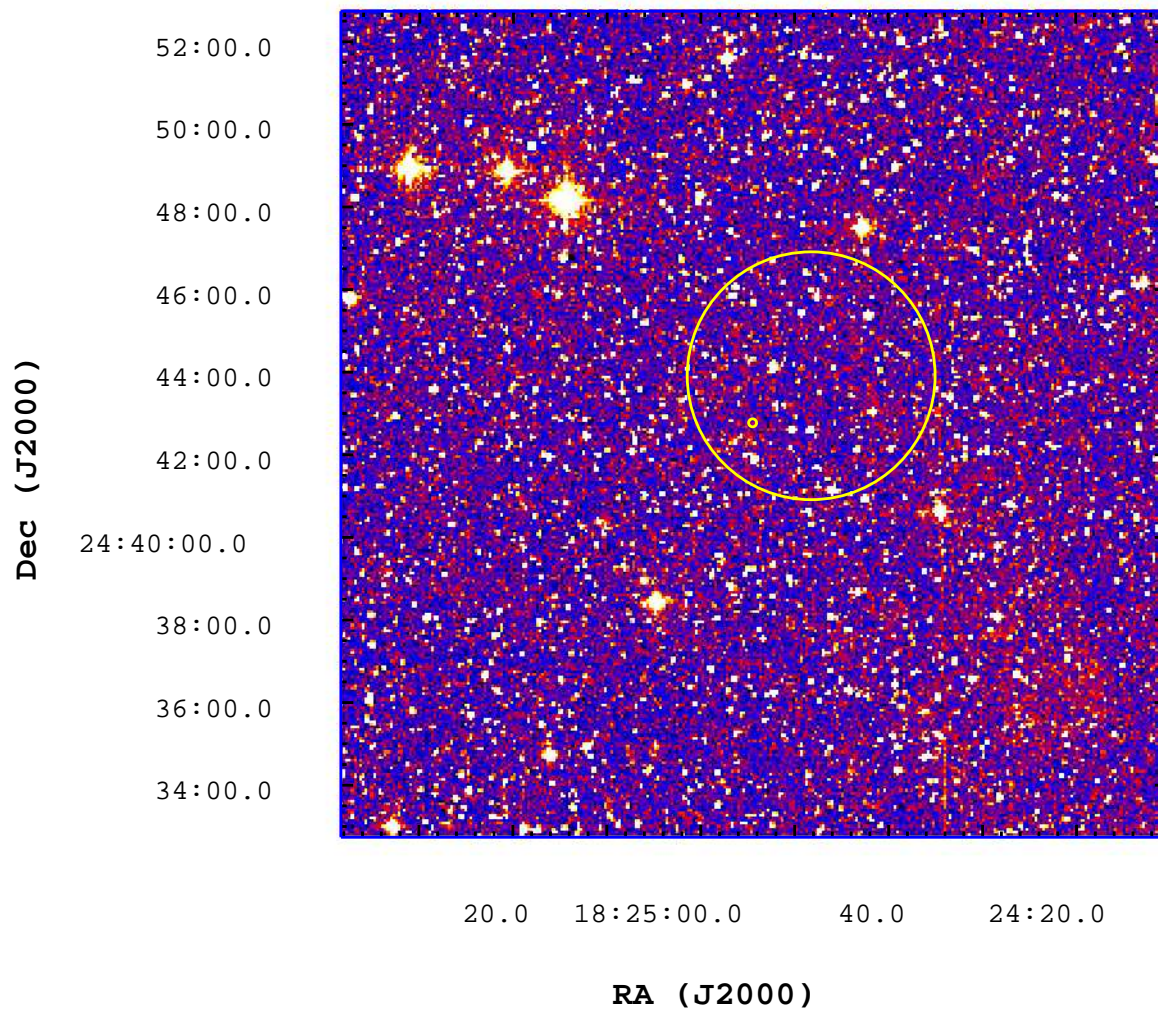

UVOT Finding Chart

OBSID 00510922000 / DATE-OBS 2012-01-02T02:21:36.4

2000

2500

3000

3500

4000