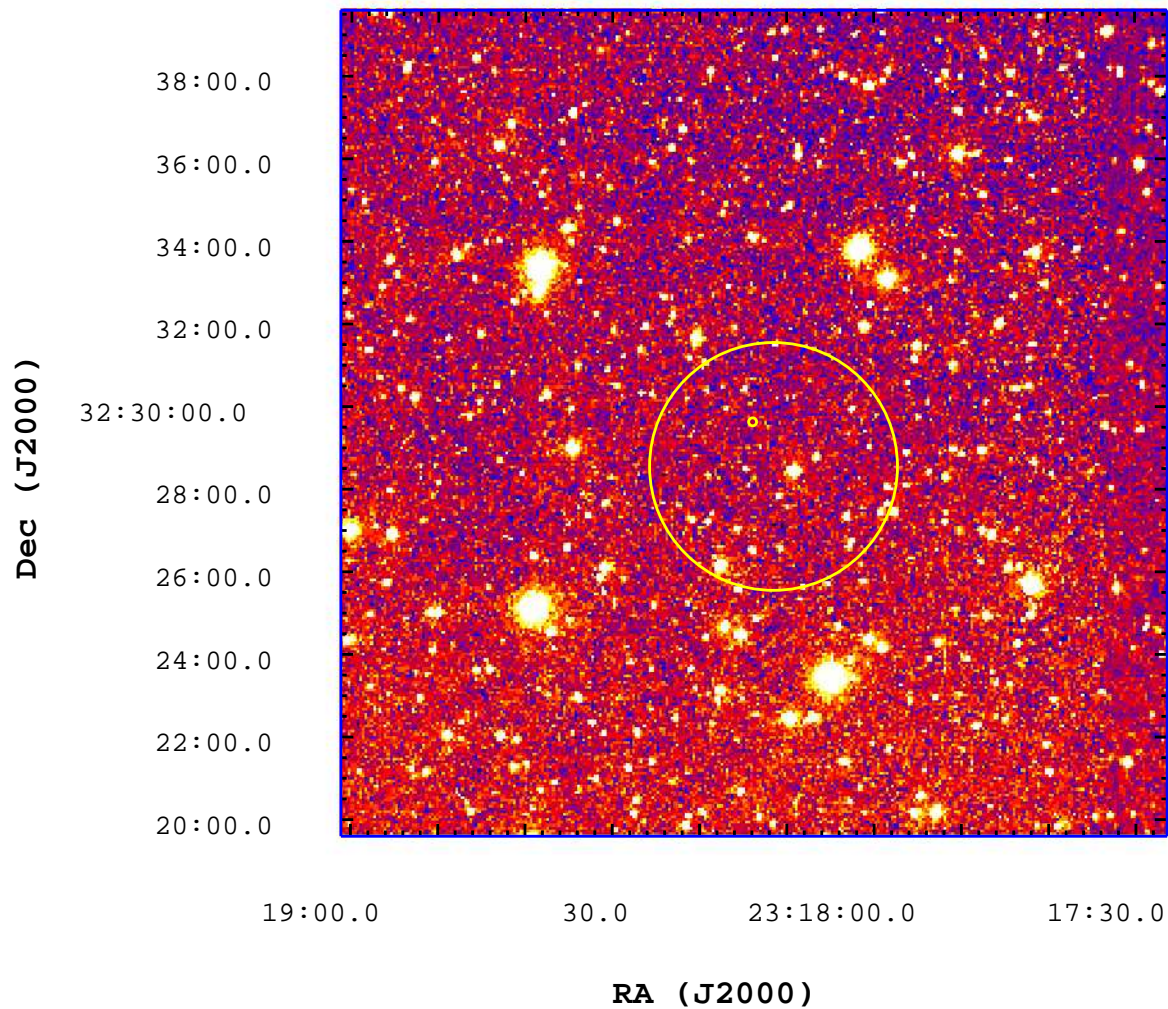

UVOT Finding Chart

OBSID 00509717000 / DATE-OBS 2011-12-15T14:18:32.4

1600

1800

2000

2200

2400

2600