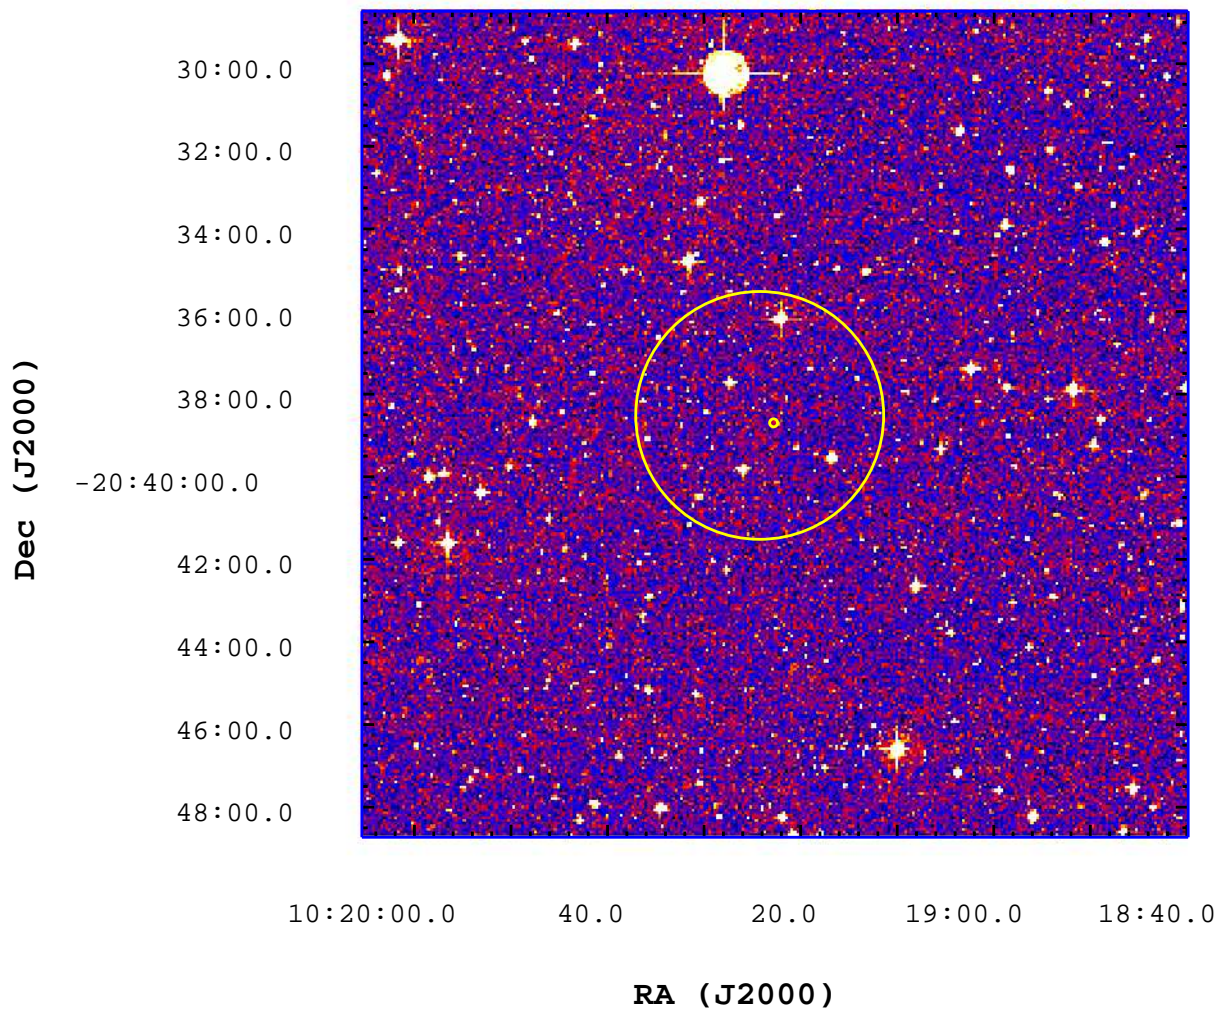

# UVOT Finding Chart

OBSID 00508319000 / DATE-OBS 2011-11-23T18:17:56.5

4000

4200

4400

4600

4800

5000

5200

5400

5600

5800

6000