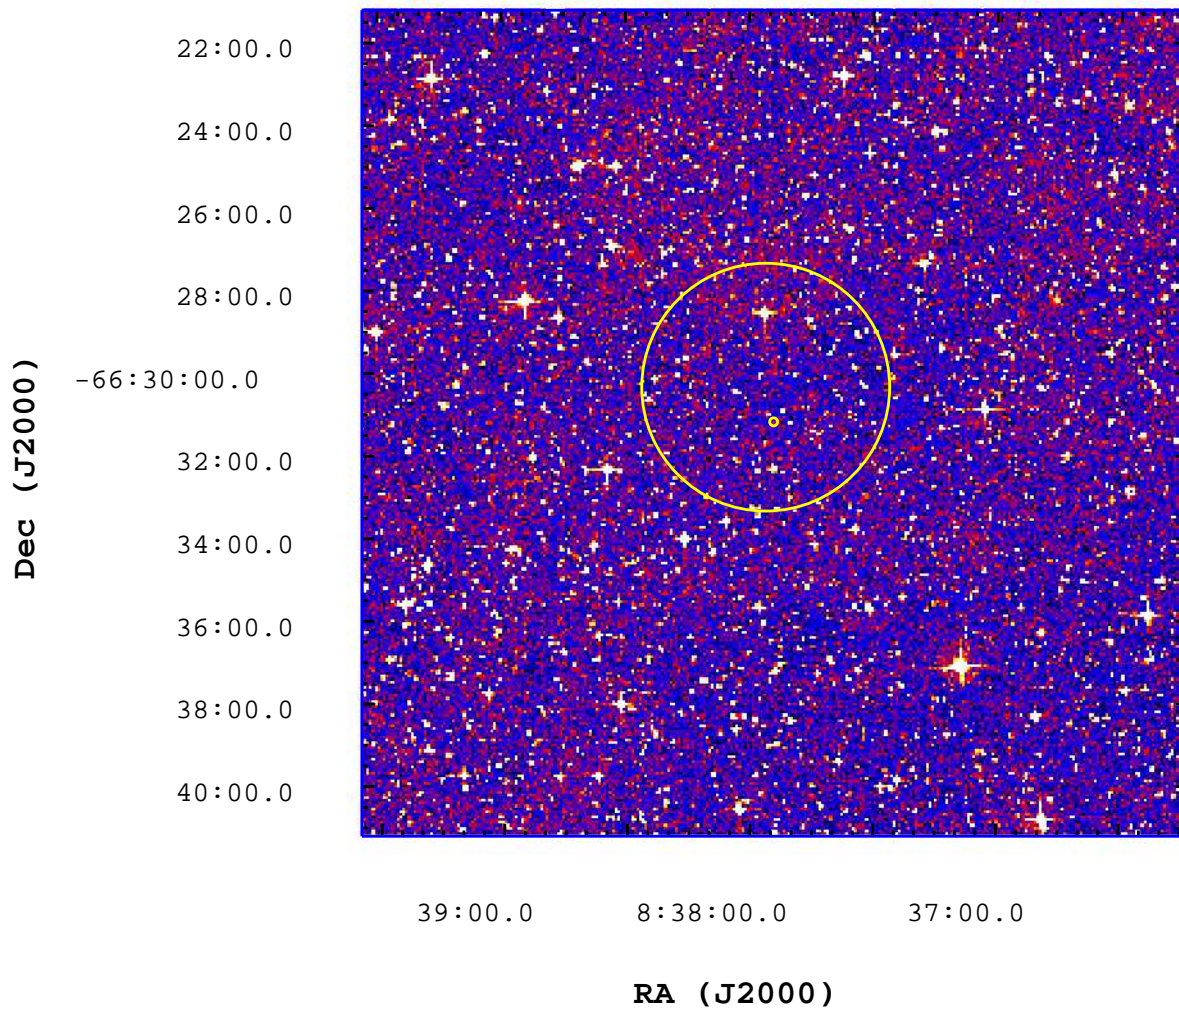

# UVOT Finding Chart

OBSID 00507185000 / DATE-OBS 2011-11-07T01:04:53.6

3600 3800 4000 4200 4400 4600 4800 5000 5200 5400 5600