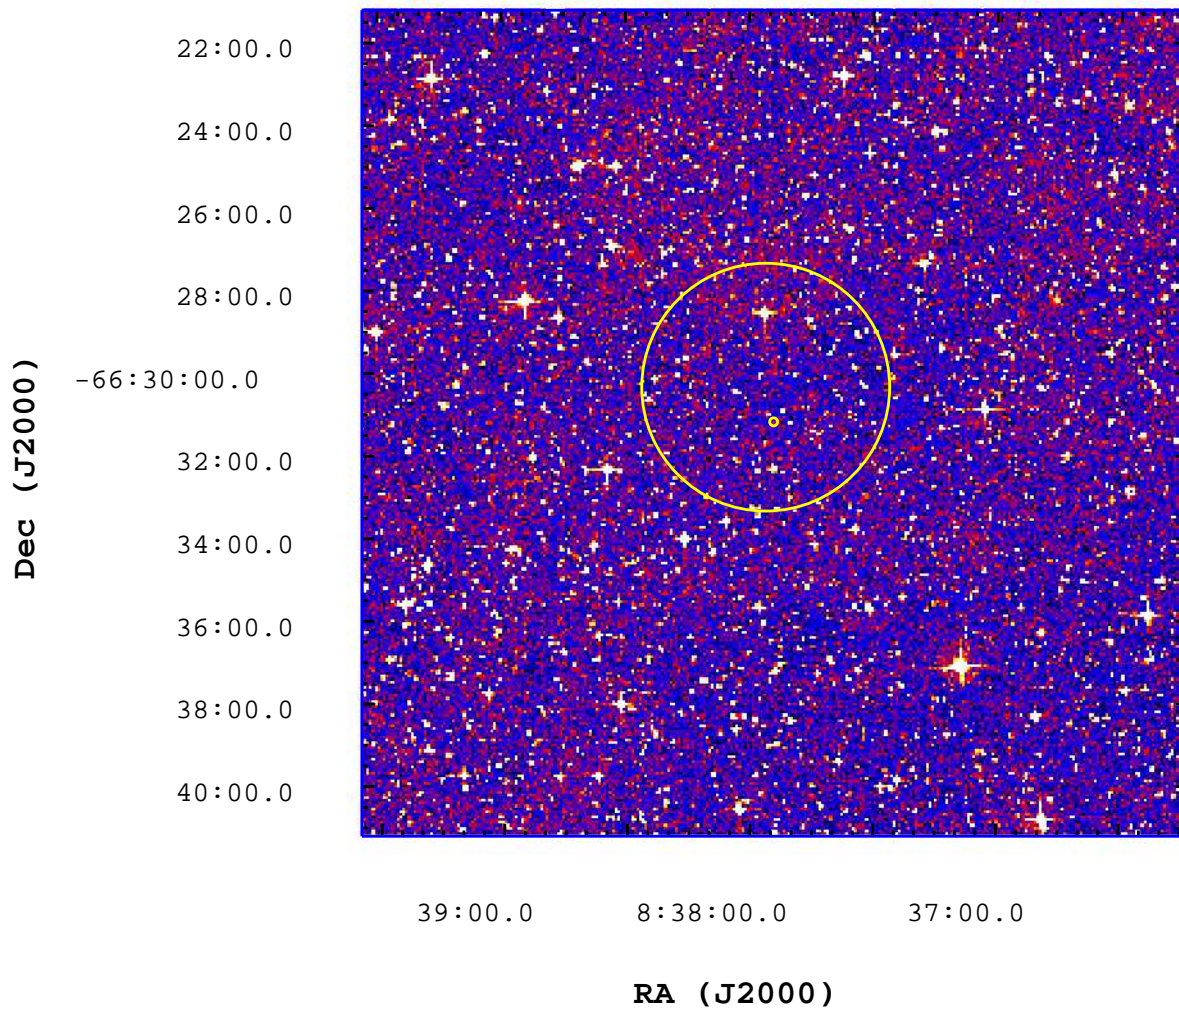

UVOT Finding Chart

OBSID 00507185000 / DATE-OBS 2011-11-07T00:55:16.6

3600 3800 4000 4200 4400 4600 4800 5000 5200 5400 5600