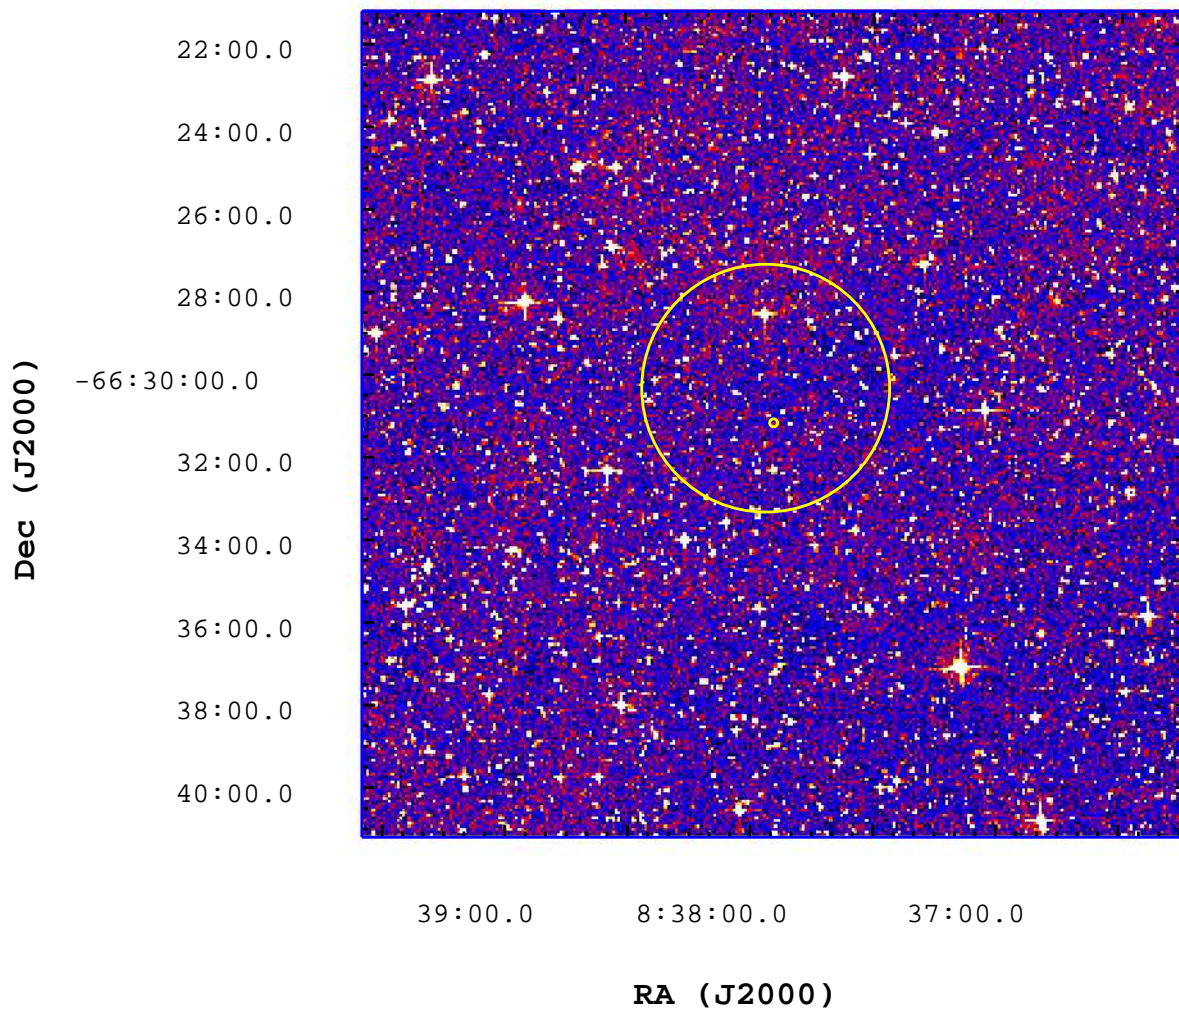

UVOT Finding Chart

OBSID 00507185000 / DATE-OBS 2011-11-07T00:51:44.6

3600 3800 4000 4200 4400 4600 4800 5000 5200 5400 5600