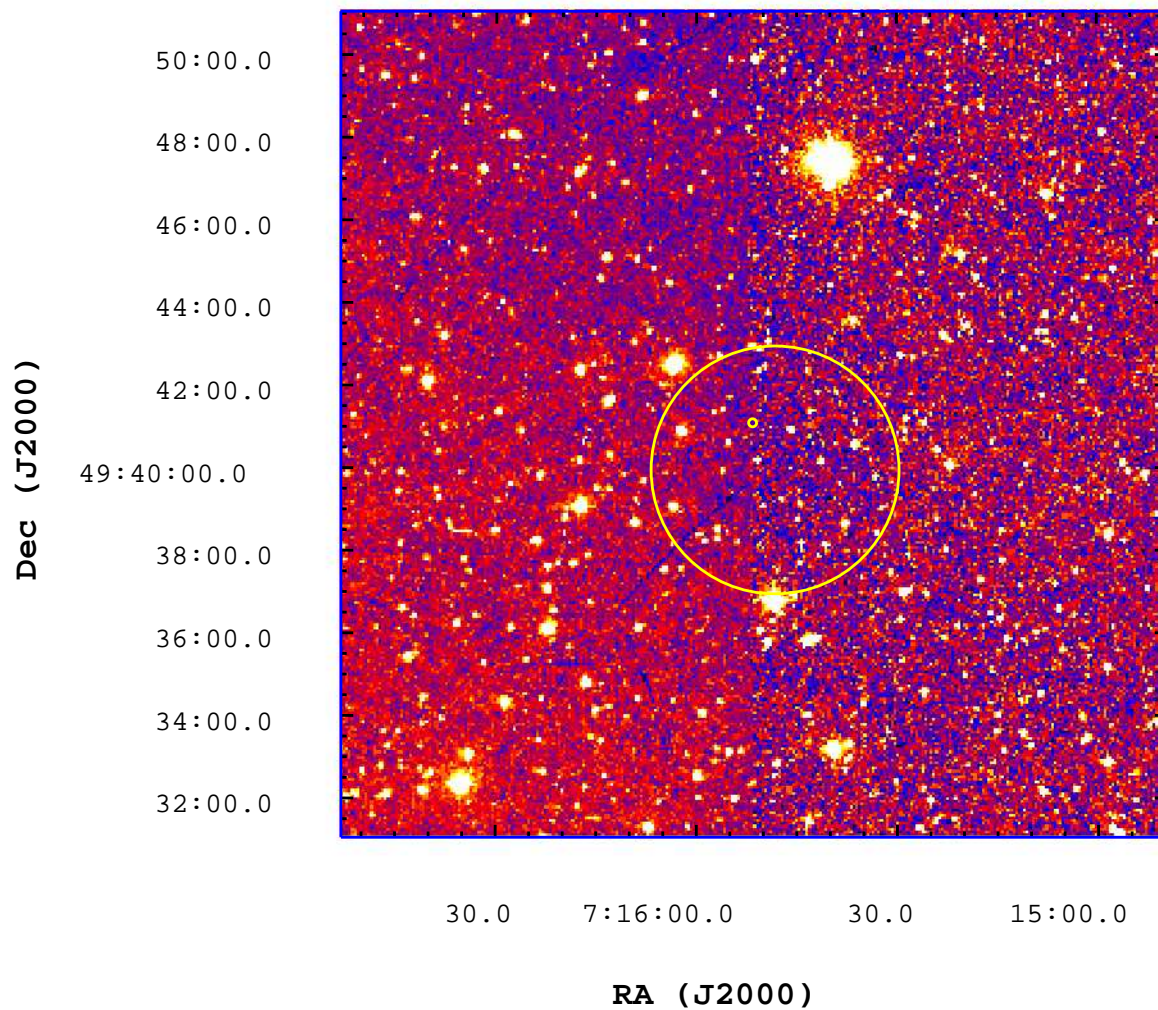

UVOT Finding Chart

OBSID 00506074000 / DATE-OBS 2011-10-22T17:27:32.8

2200 2400 2600 2800 3000 3200 3400 3600