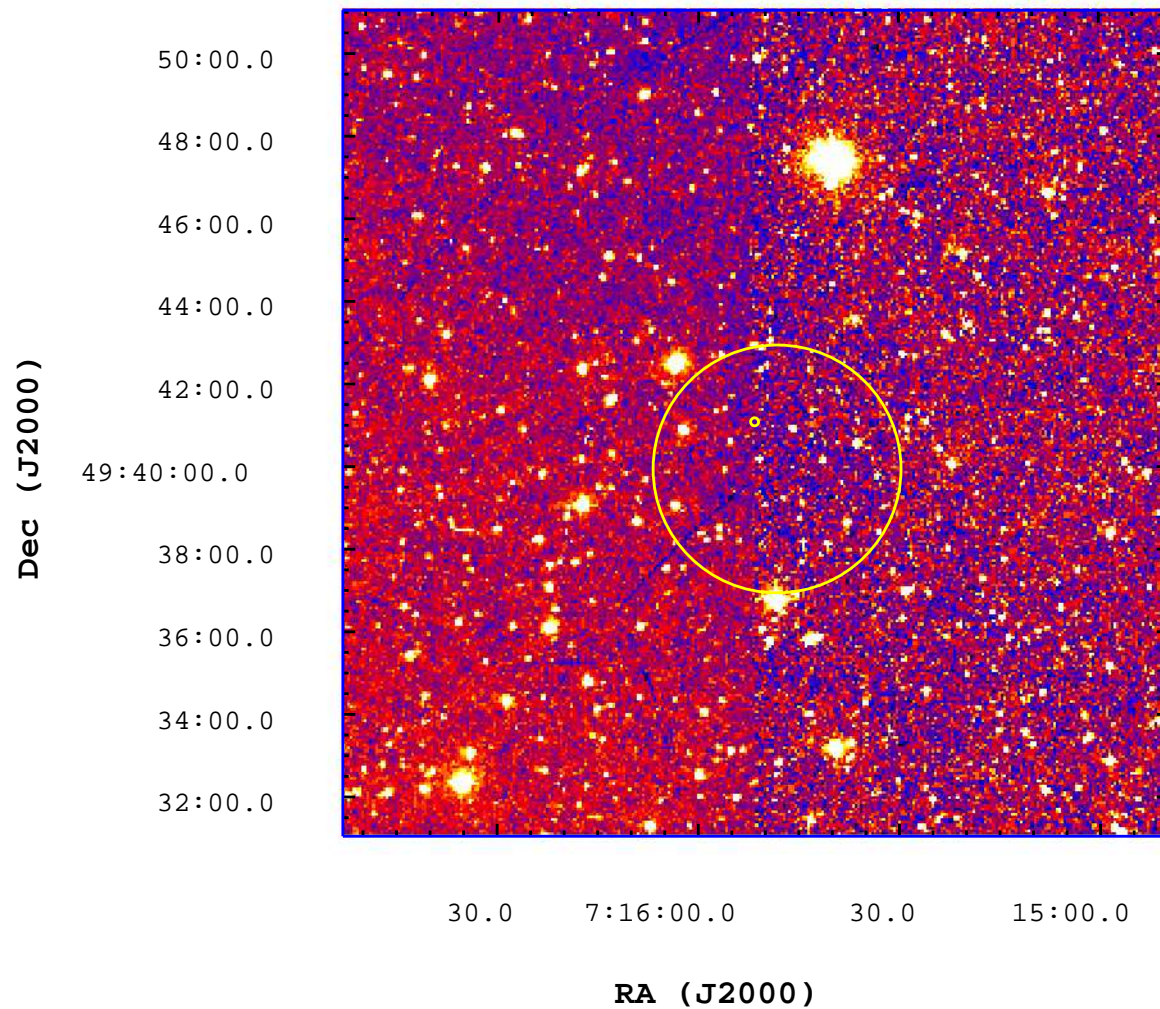

UVOT Finding Chart

OBSID 00506074000 / DATE-OBS 2011-10-22T17:18:14.7

2200 2400 2600 2800 3000 3200 3400 3600