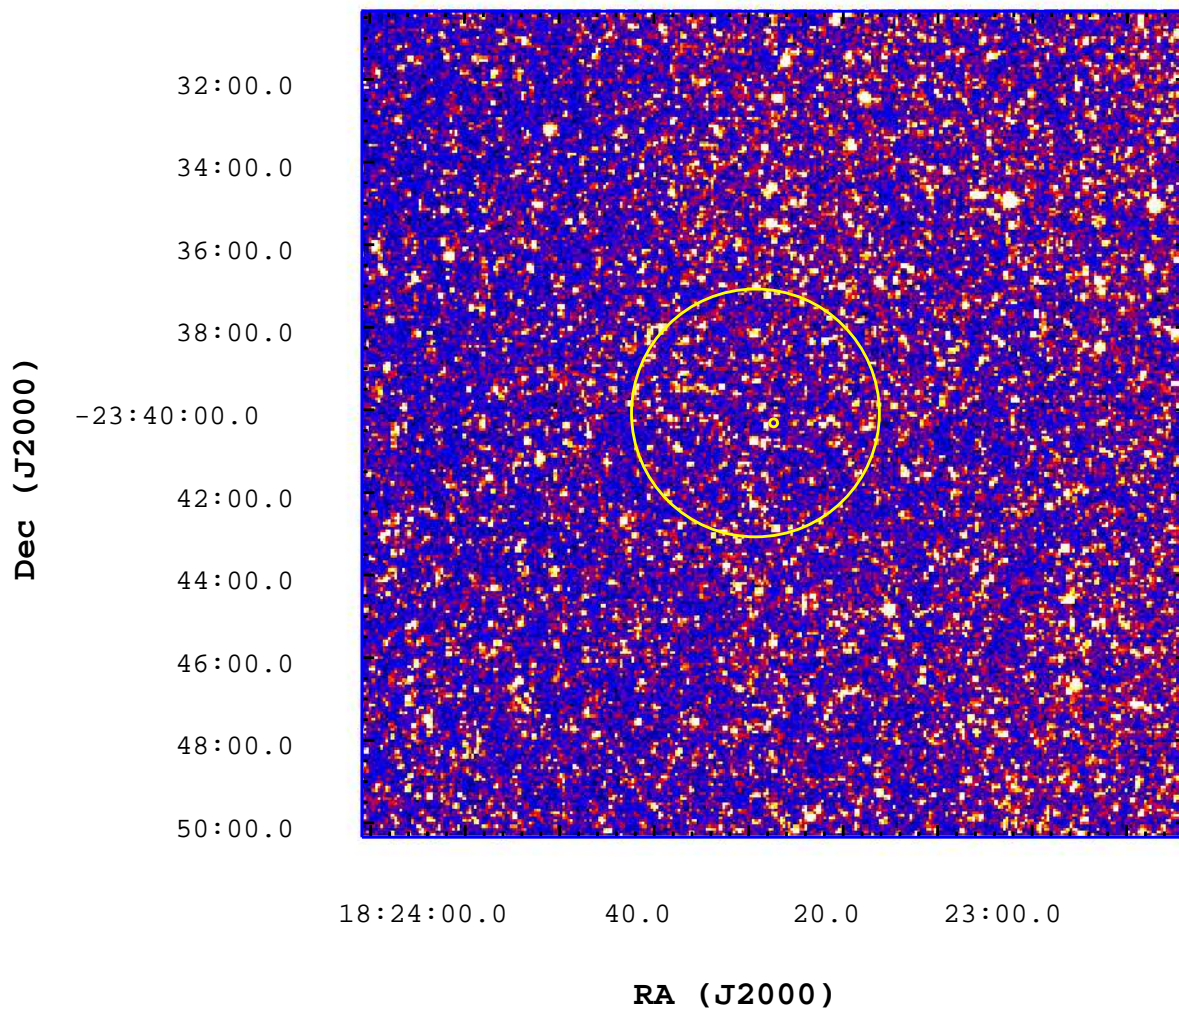

UVOT Finding Chart

OBSID 00506070000 / DATE-OBS 2011-10-22T16:20:47.7

4000

4500

5000

5500

6000

6500

7000