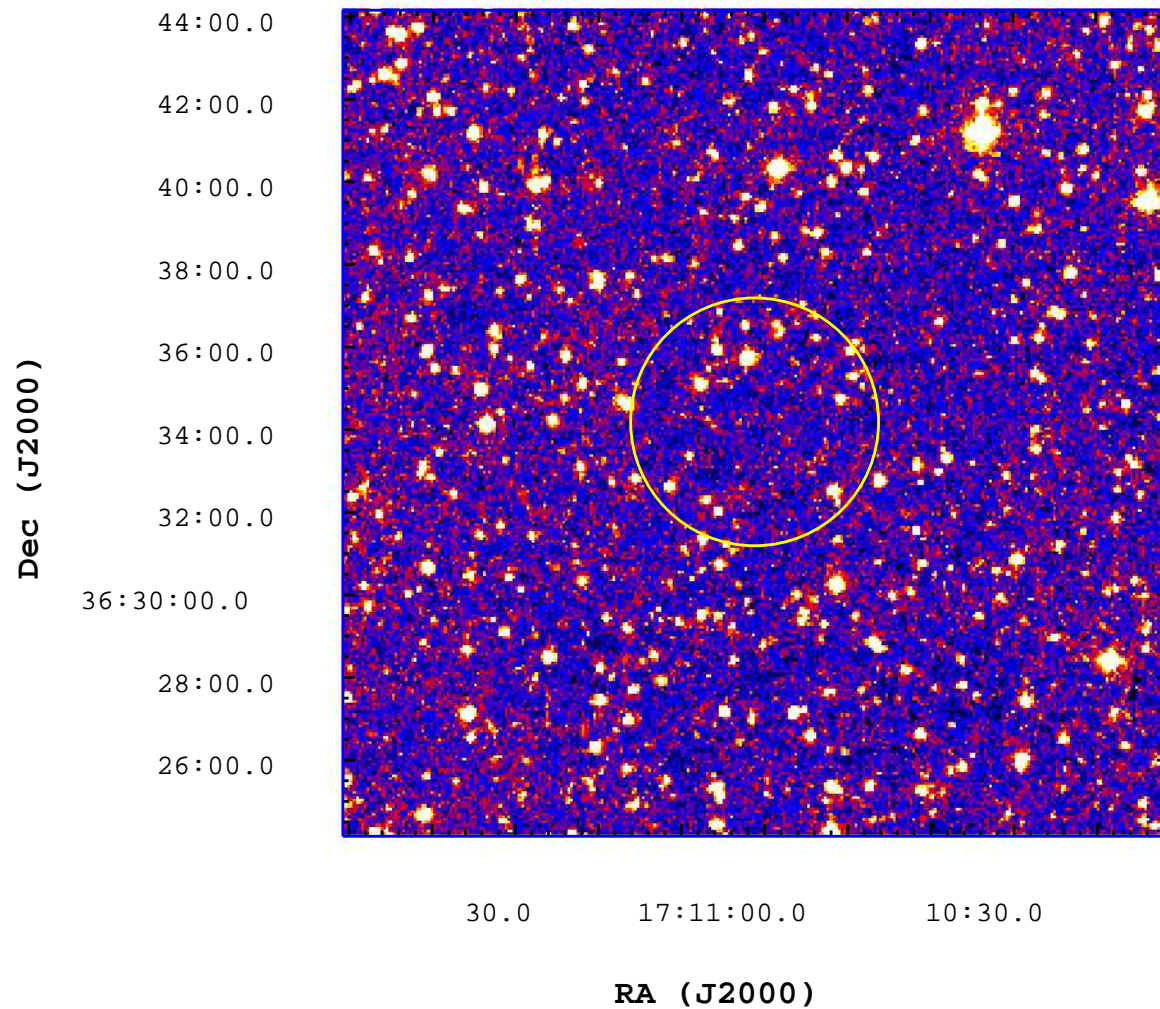

UVOT Finding Chart

OBSID 00504215000 / DATE-OBS 2011-09-28T02:47:21.2

3200 3300 3400 3500 3600 3700 3800 3900 4000 4100