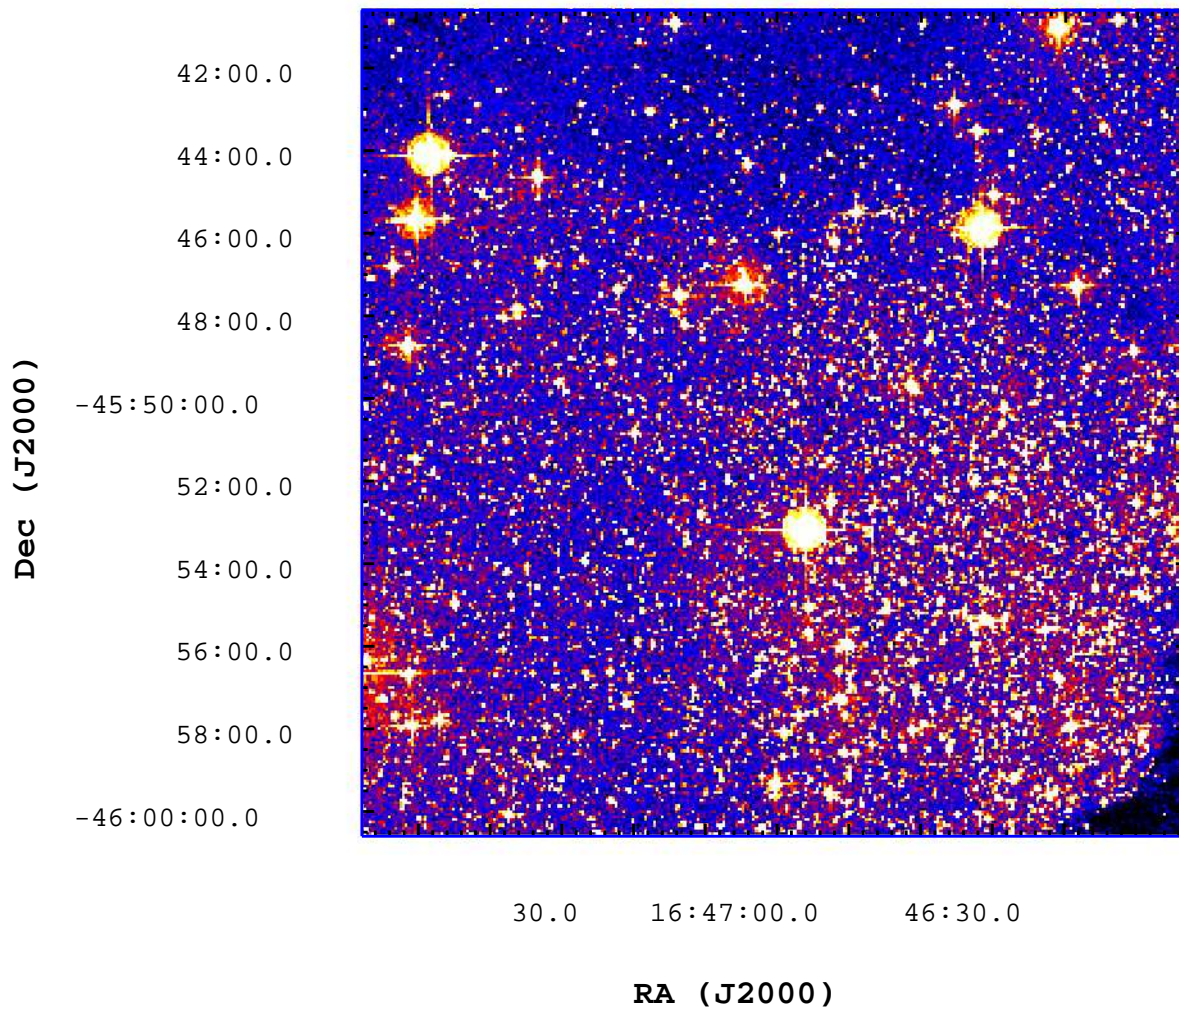

# UVOT Finding Chart

OBSID 00503525000 / DATE-OBS 2011-09-19T21:20:51.3

4500 5000 5500 6000 6500 7000 7500