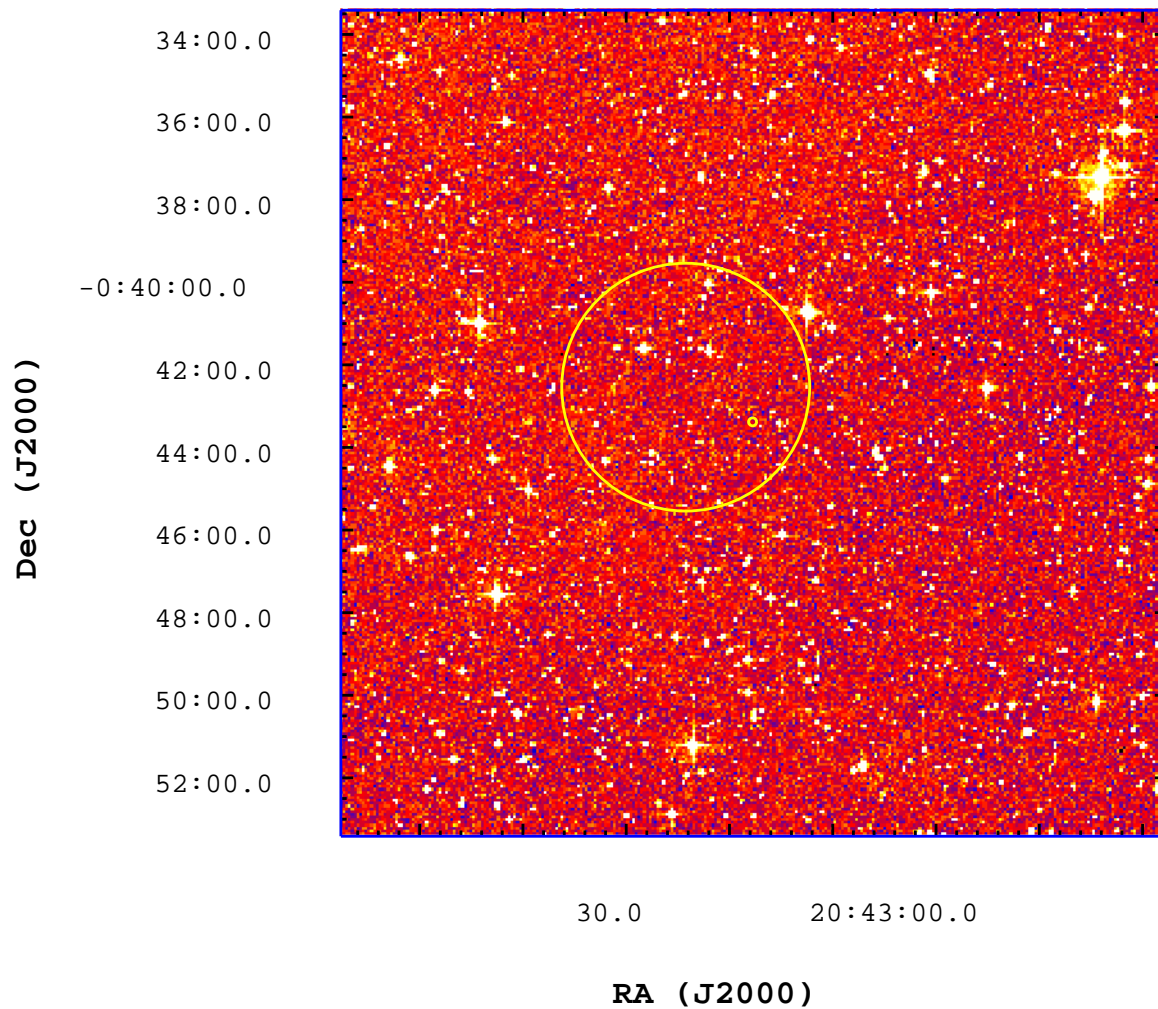

UVOT Finding Chart

OBSID 00503219000 / DATE-OBS 2011-09-15T13:22:16.6

4000

4500

5000

5500

6000

6500