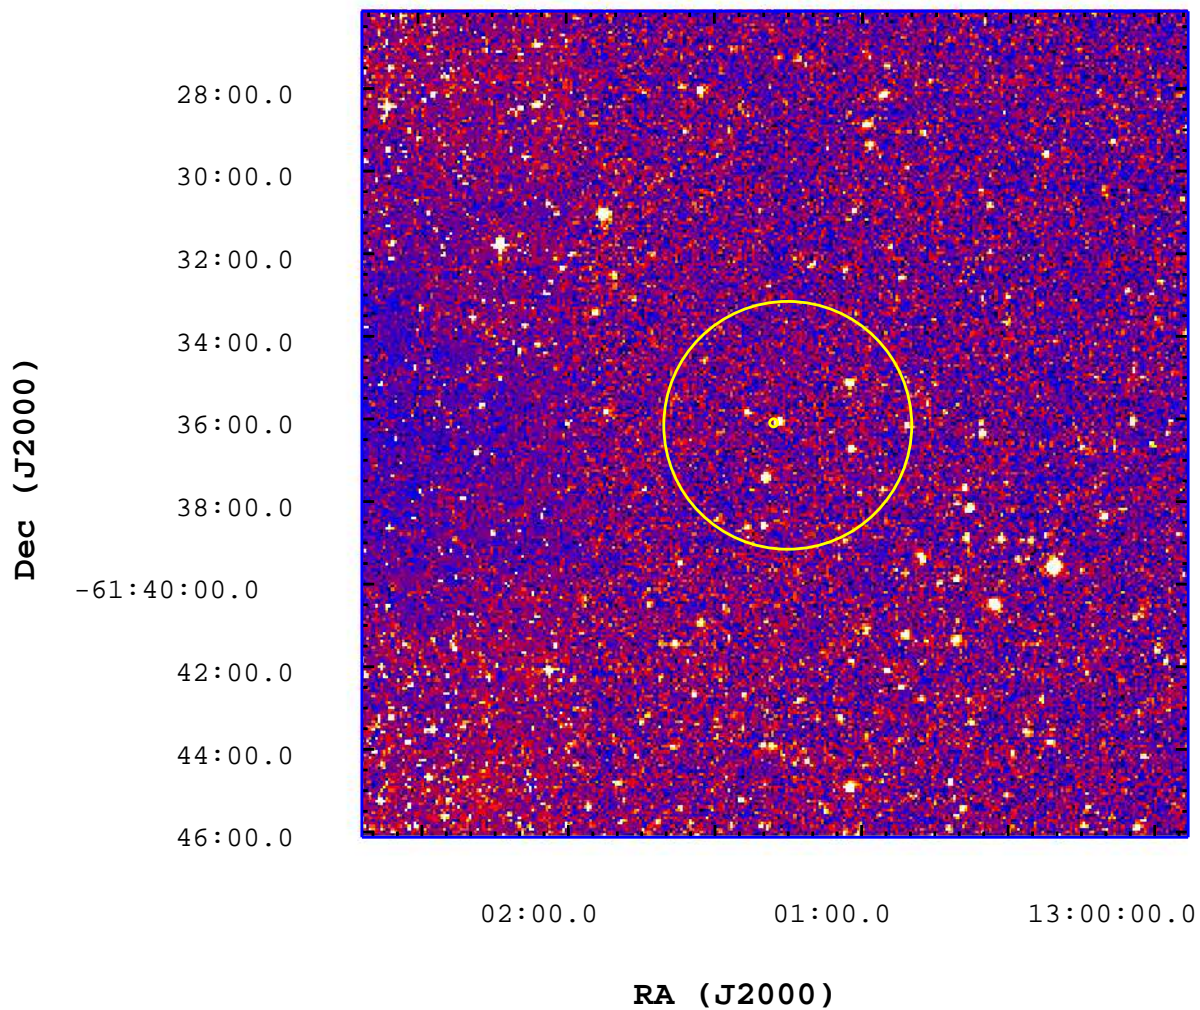

UVOT Finding Chart

OBSID 00502934000 / DATE-OBS 2011-09-12T01:42:00.6

4500

5000

5500

6000

6500