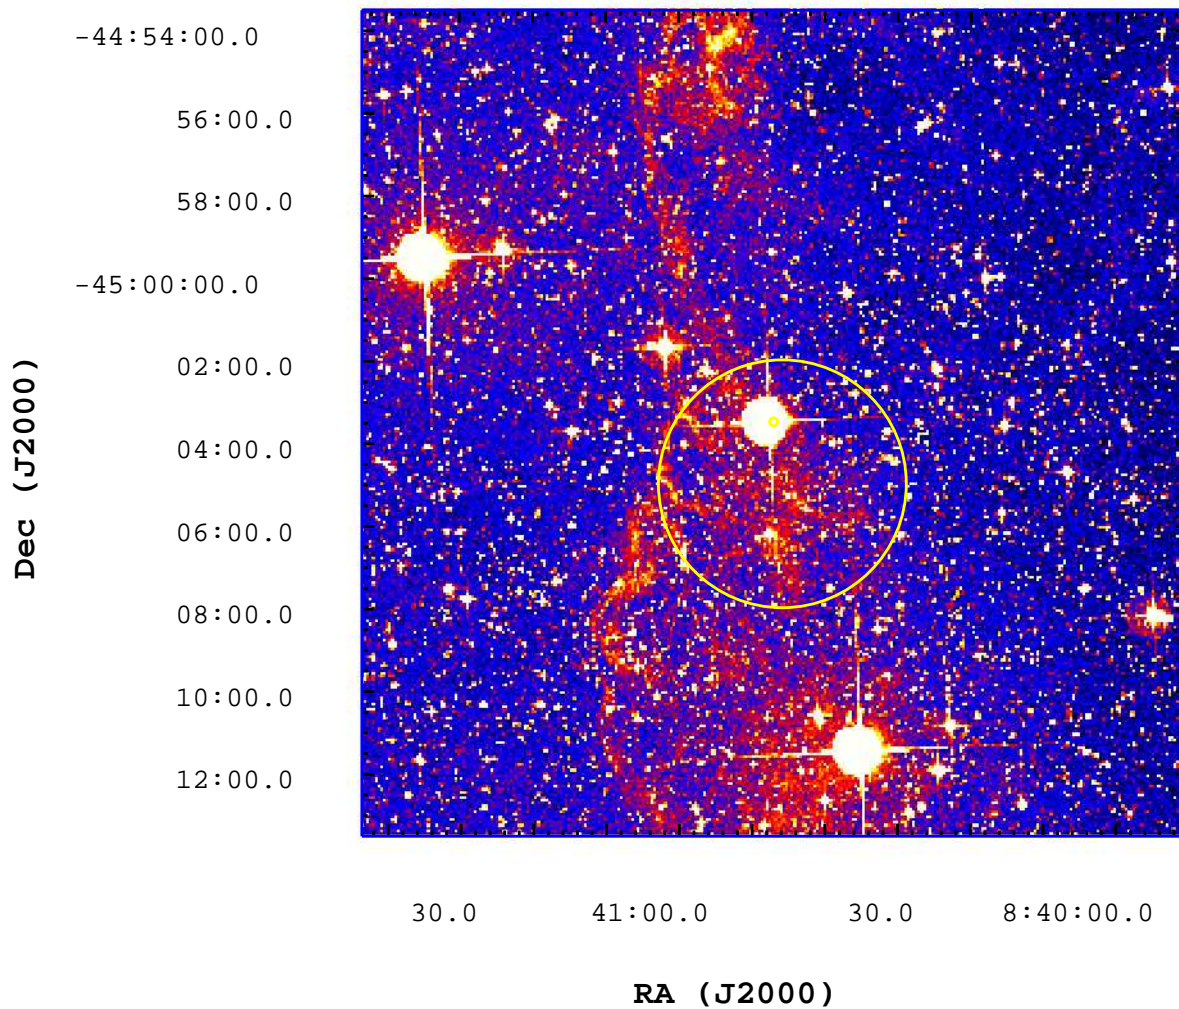

UVOT Finding Chart

OBSID 00501368000 / DATE-OBS 2011-08-25T00:55:38.4

4000

4500

5000

5500

6000

6500

7000

7500

8000