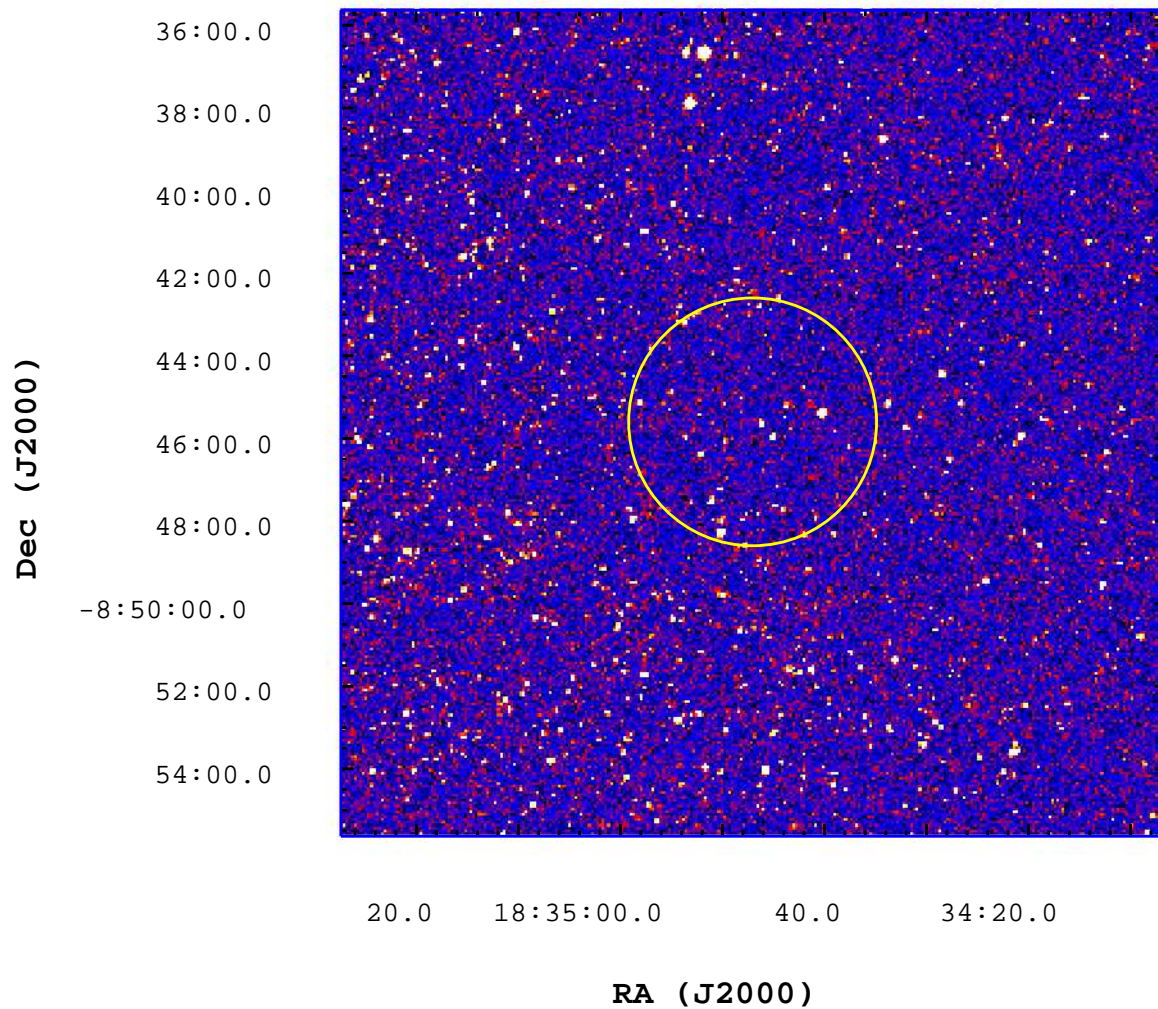

# UVOT Finding Chart

OBSID 00458907000 / DATE-OBS 2011-08-07T20:03:26.0

1800 2000 2200 2400 2600 2800 3000 3200 3400 3600 3800