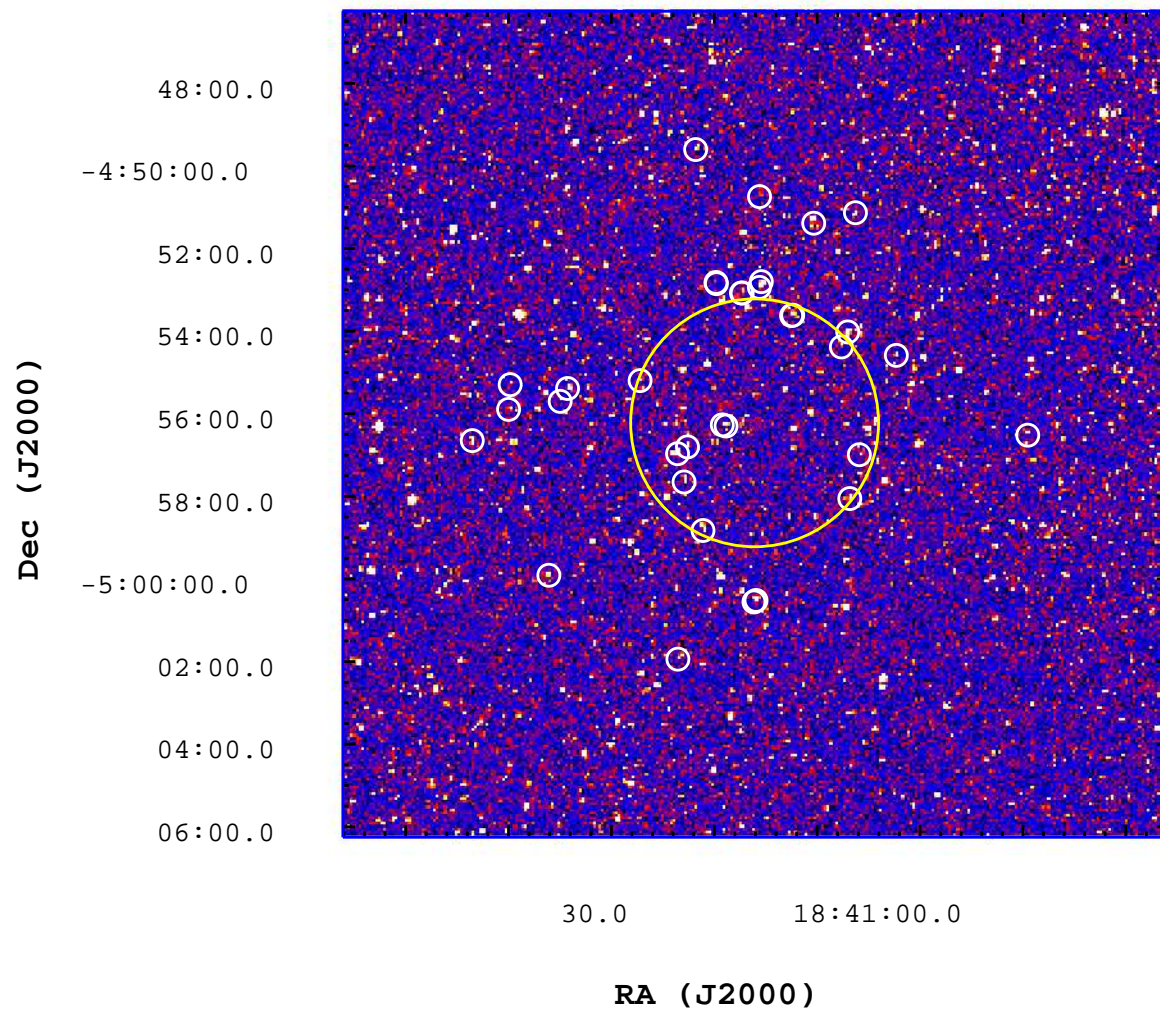

UVOT Finding Chart

OBSID 00455904000 / DATE-OBS 2011-06-23T14:46:51.8

1800 2000 2200 2400 2600 2800 3000 3200 3400 3600