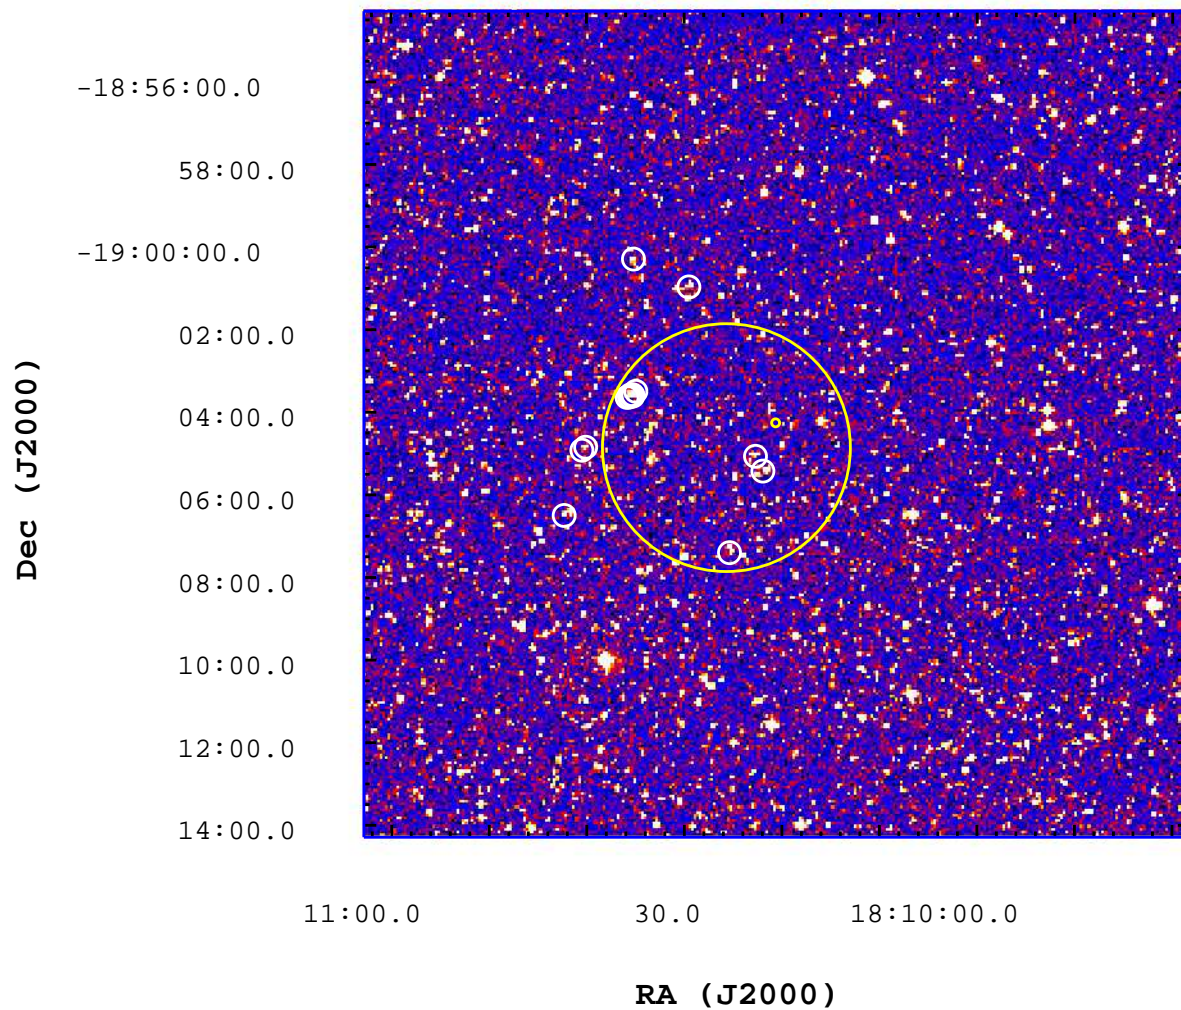

# UVOT Finding Chart

OBSID 00455640000 / DATE-OBS 2011-06-19T01:03:15.9

1400

1600

1800

2000

2200

2400

2600

2800

3000