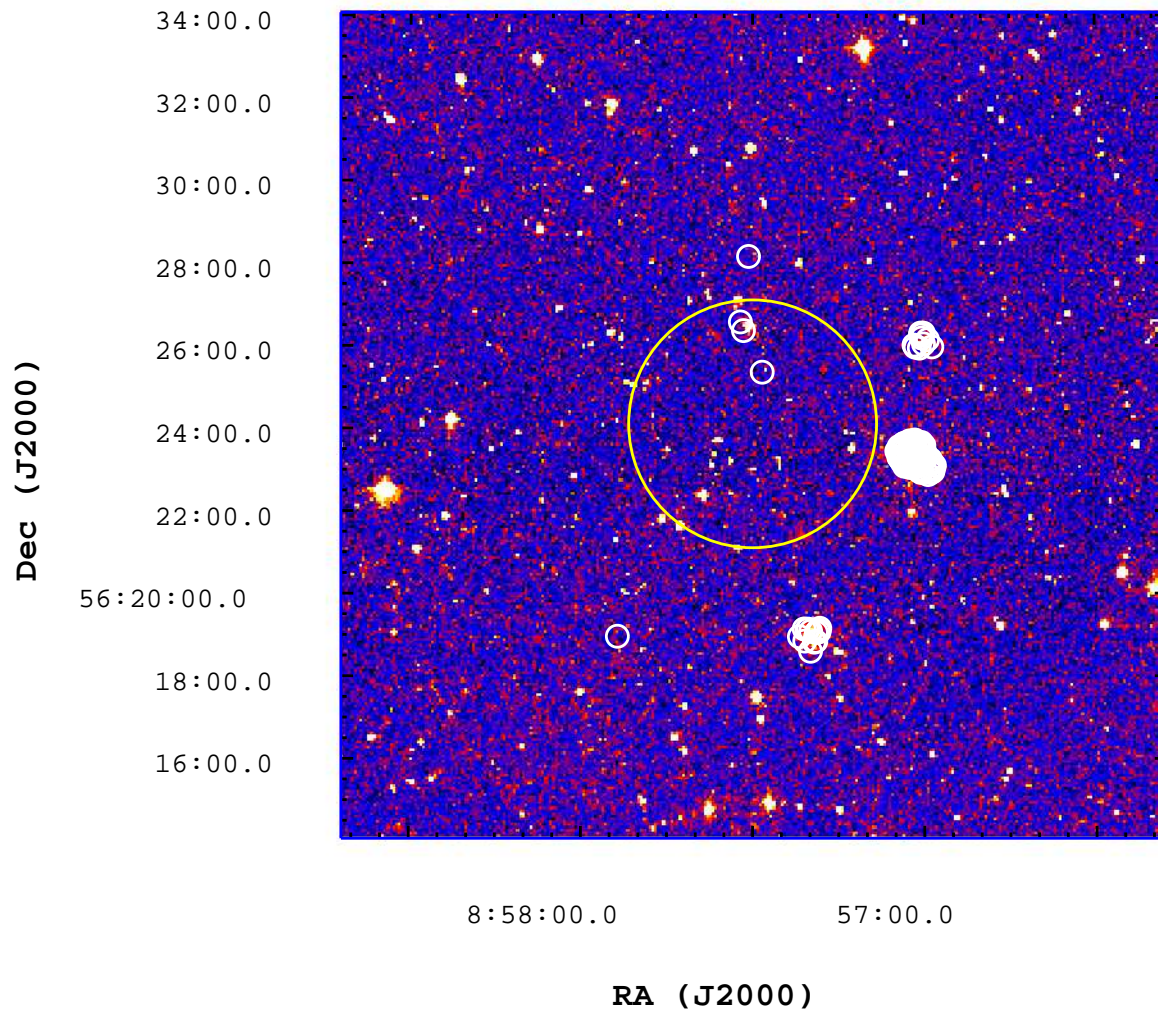

# UVOT Finding Chart

OBSID 00453747000 / DATE-OBS 2011-05-20T20:43:23.4

2400

2600

2800

3000

3200

3400

3600

3800

4000

4200

4400