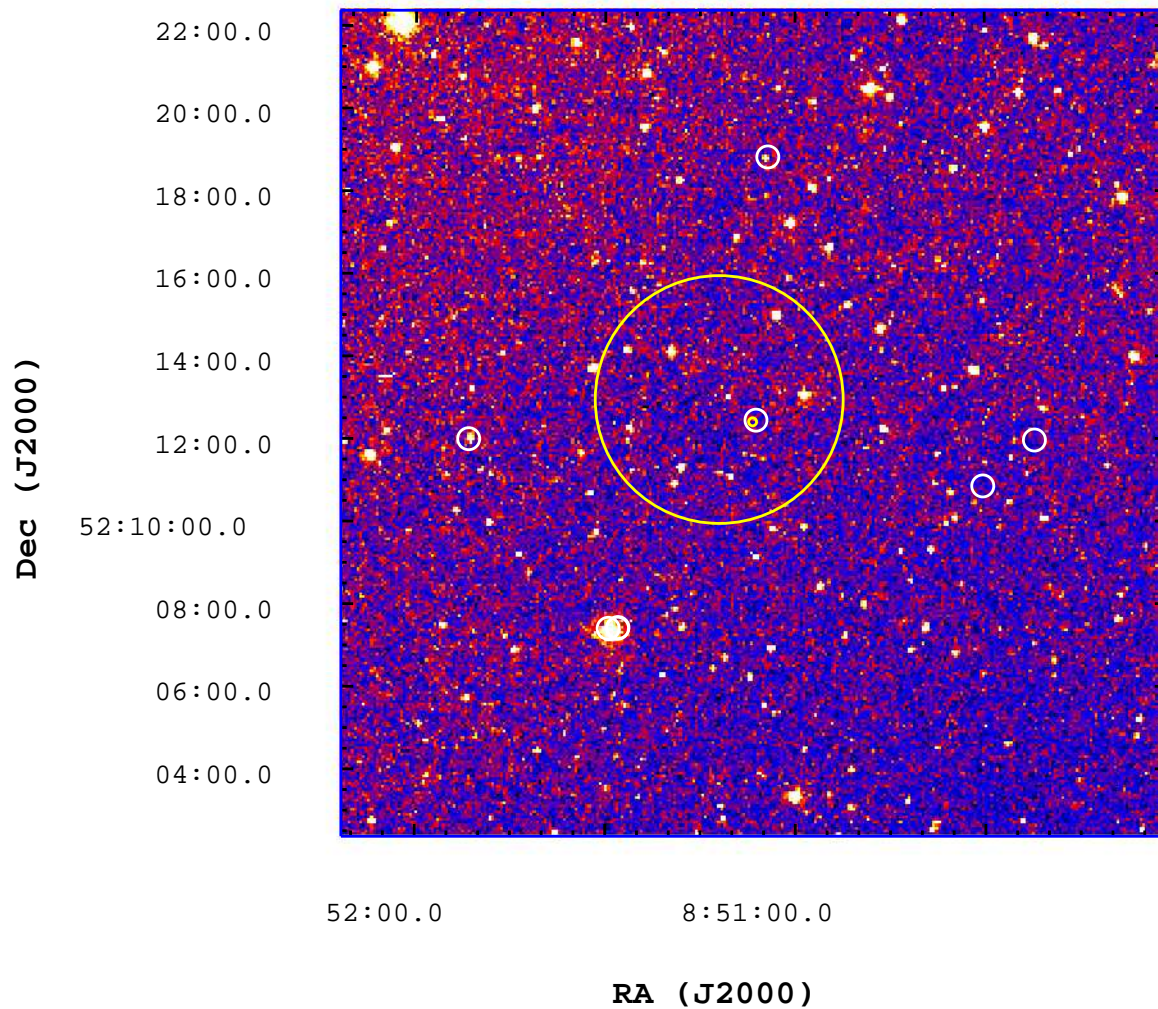

# UVOT Finding Chart

OBSID 00452685000 / DATE-OBS 2011-05-03T17:50:16.4

2800

3000

3200

3400

3600

3800

4000

4200

4400

4600