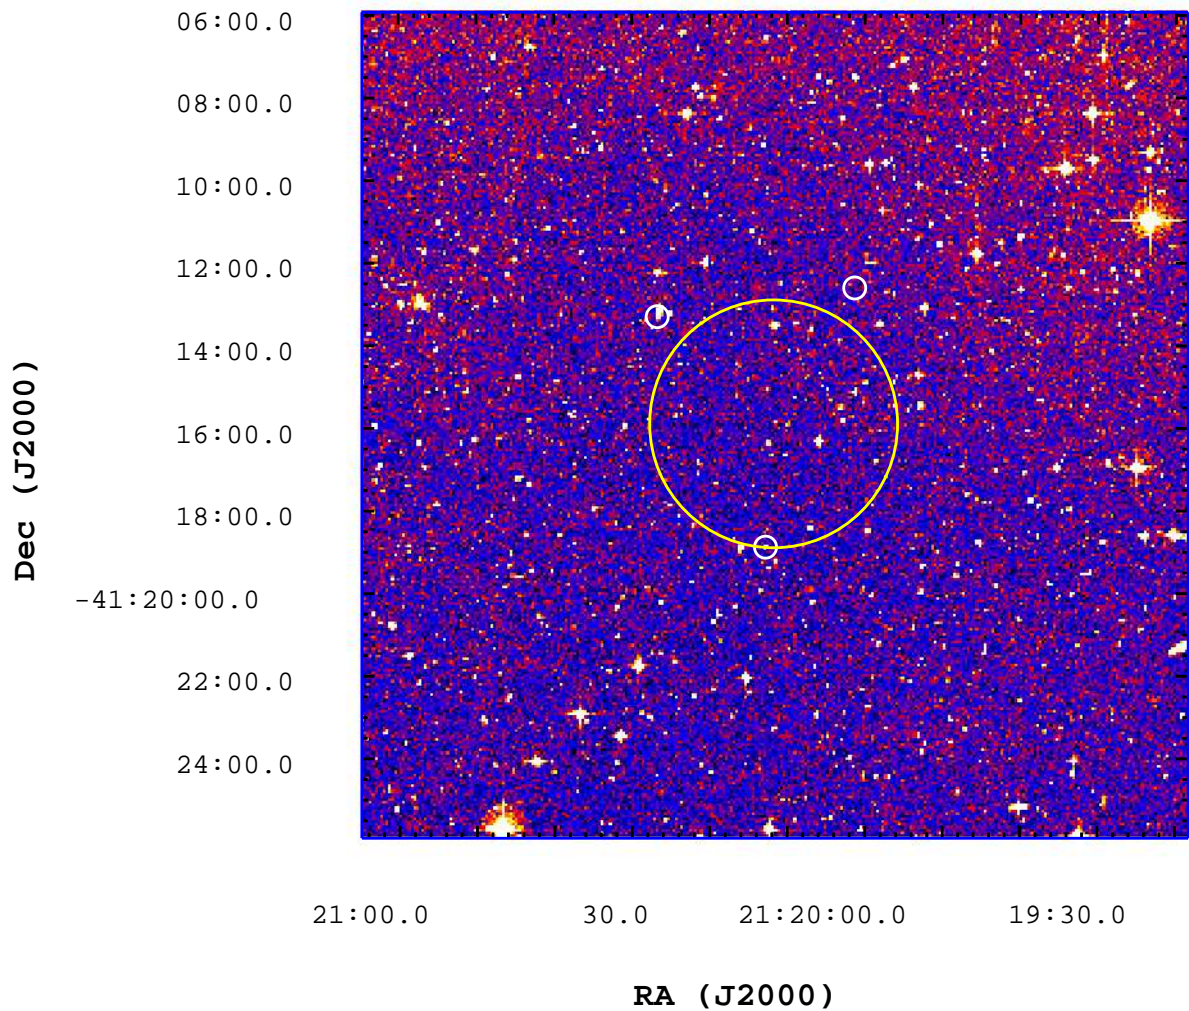

# UVOT Finding Chart

OBSID 00451794000 / DATE-OBS 2011-04-20T23:25:00.6

4000

4500

5000

5500

6000