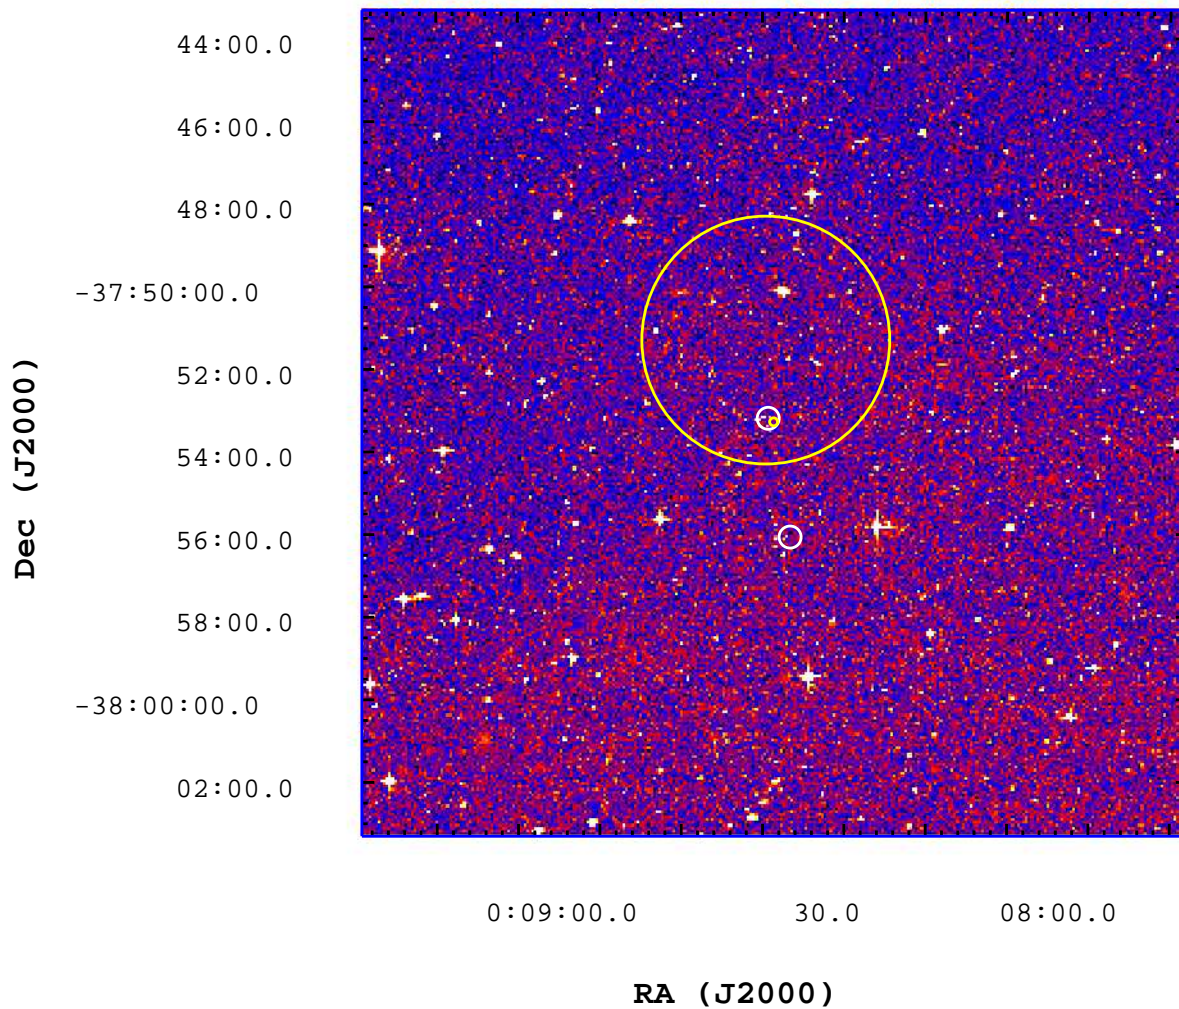

UVOT Finding Chart

OBSID 00451757000 / DATE-OBS 2011-04-20T11:04:08.3

3800

4000

4200

4400

4600

4800

5000

5200

5400

5600