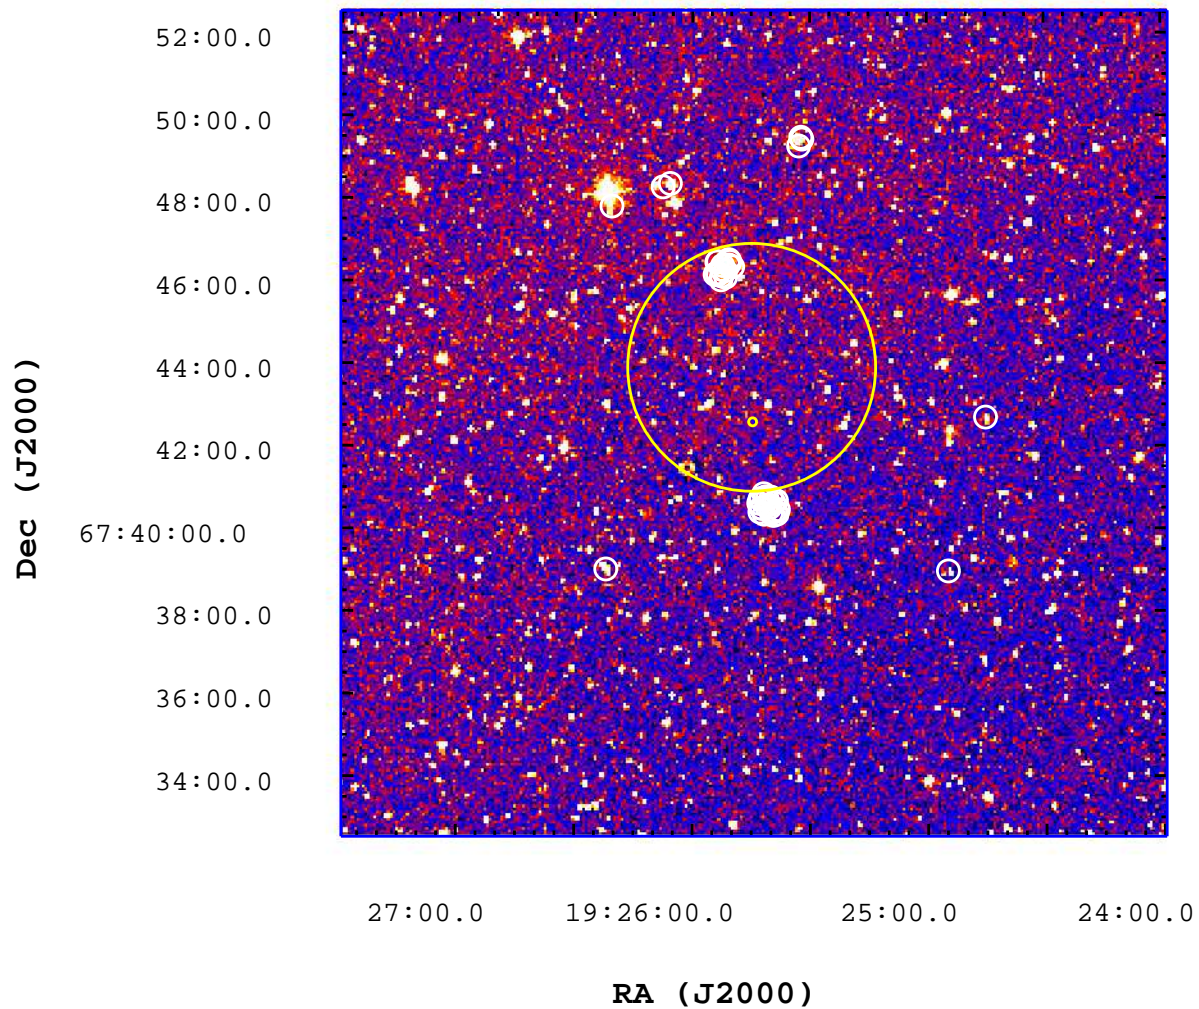

# UVOT Finding Chart

OBSID 00451165000 / DATE-OBS 2011-04-11T19:48:57.9

2600 2800 3000 3200 3400 3600 3800 4000 4200 4400