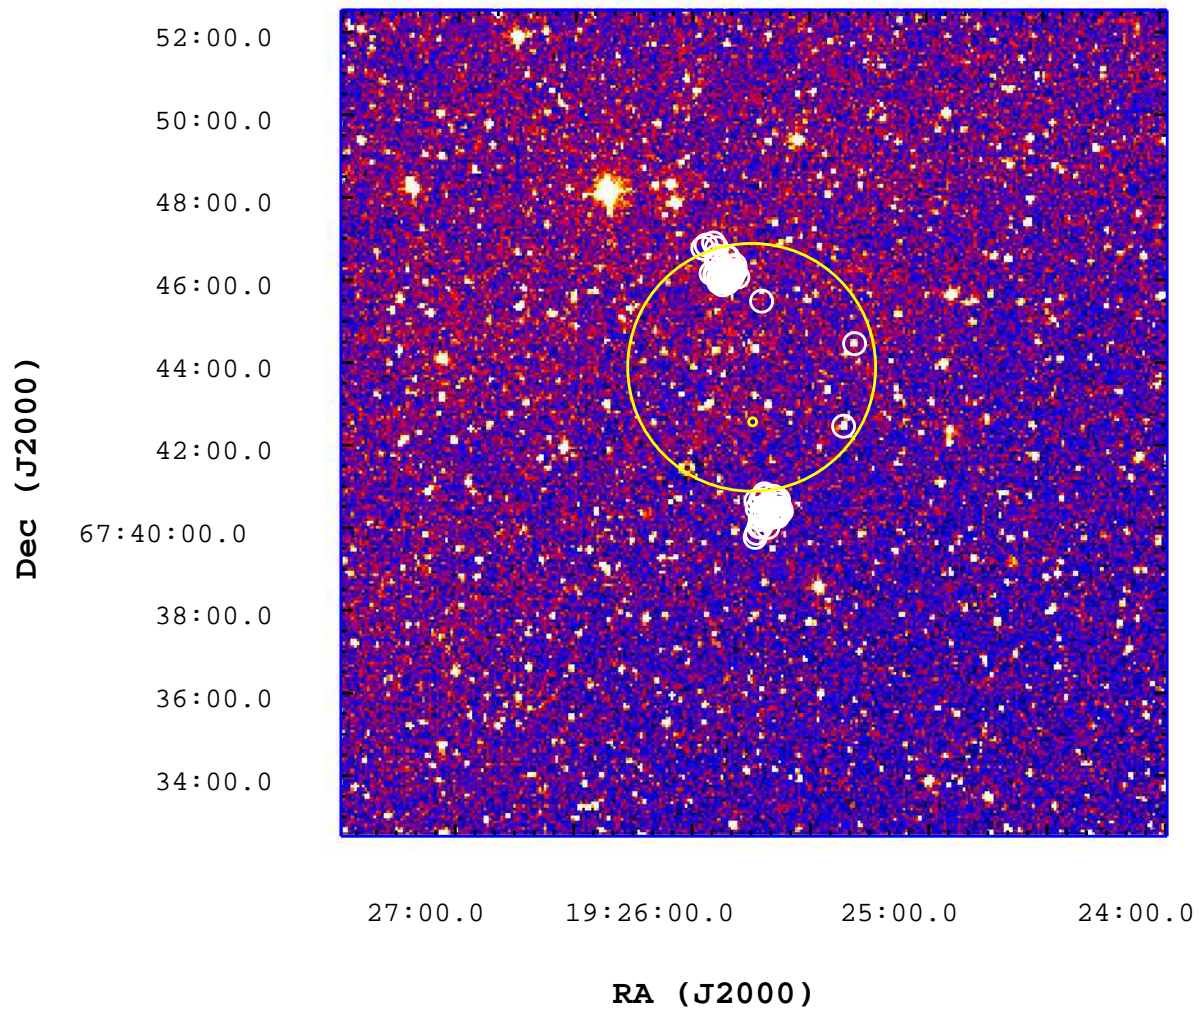

# UVOT Finding Chart

OBSID 00451165000 / DATE-OBS 2011-04-11T19:36:33.8

2600 2800 3000 3200 3400 3600 3800 4000 4200 4400